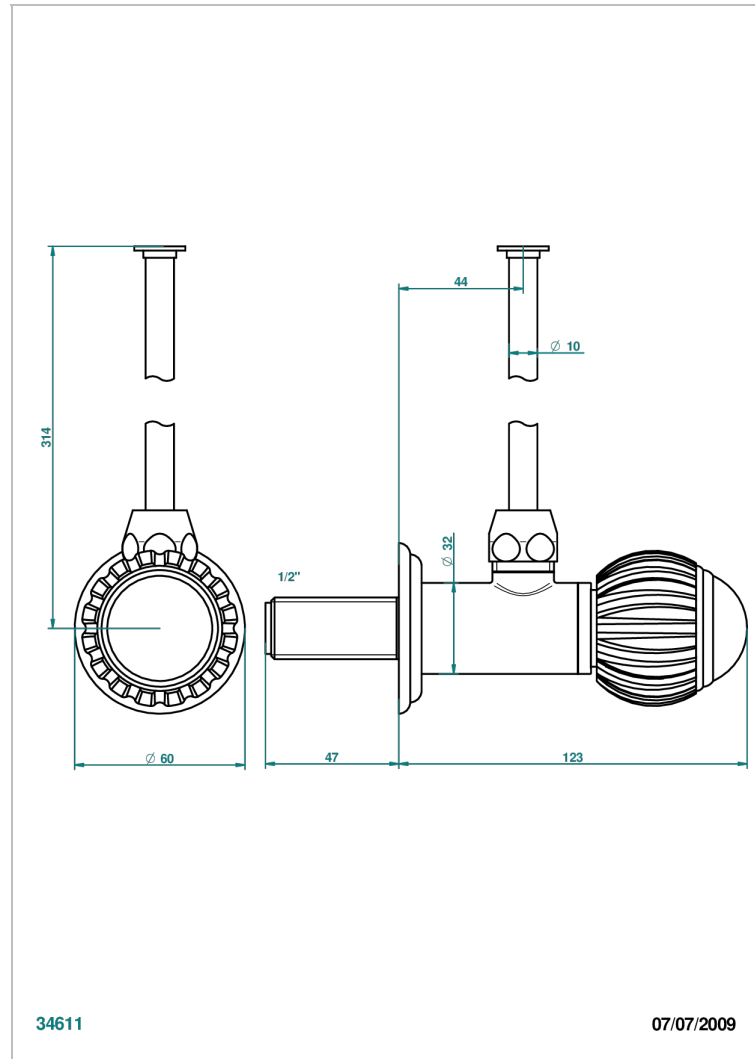

VOGUE С МАЛАХИТОМ

A8M-181/S

Кран запорный 1/2" стильный регулируемый с 30 см трубкой

THG[®]
PARIS

ХАРАКТЕРИСТИКИ

- Vogue с малахитом
- Кран запорный 1/2" стильный регулируемый с 30 см трубкой

ДОСТУПНЫЕ ВАРИАНТЫ ПОКРЫТИЙ