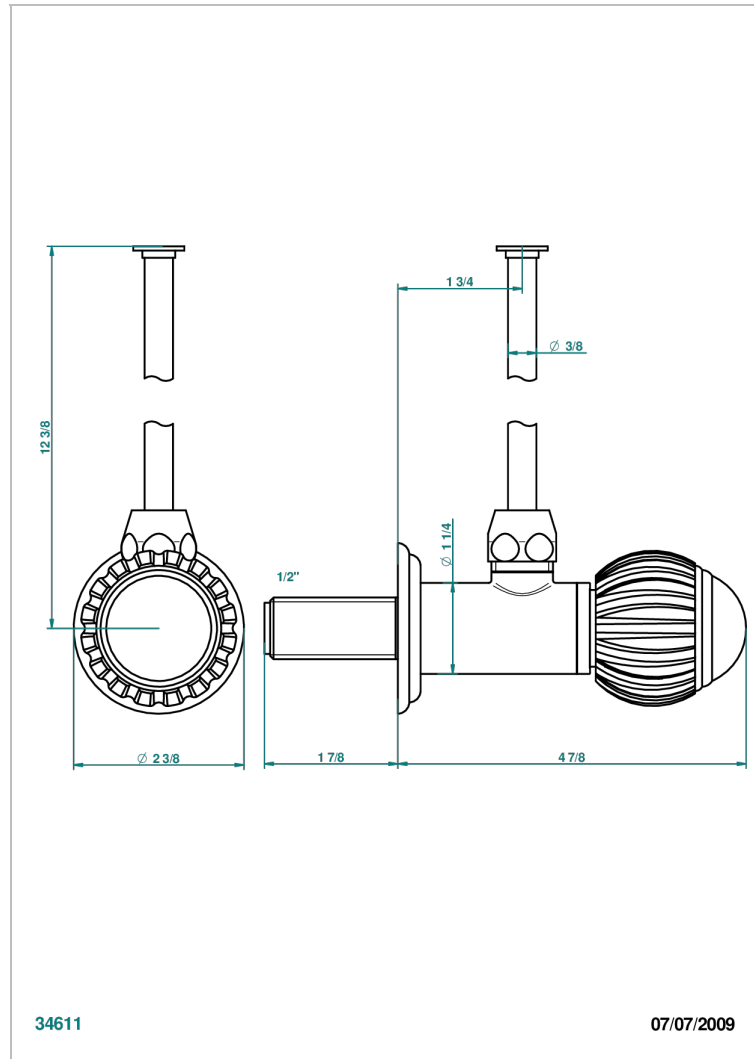

# VOGUE С МАЛАХИТОМ

A8M-181/S

Кран запорный 1/2" стильный регулируемый с 30 см трубкой

THG<sup>®</sup>  
PARIS

## ХАРАКТЕРИСТИКИ

- Vogue с малахитом
- Кран запорный 1/2" стильный регулируемый с 30 см трубкой