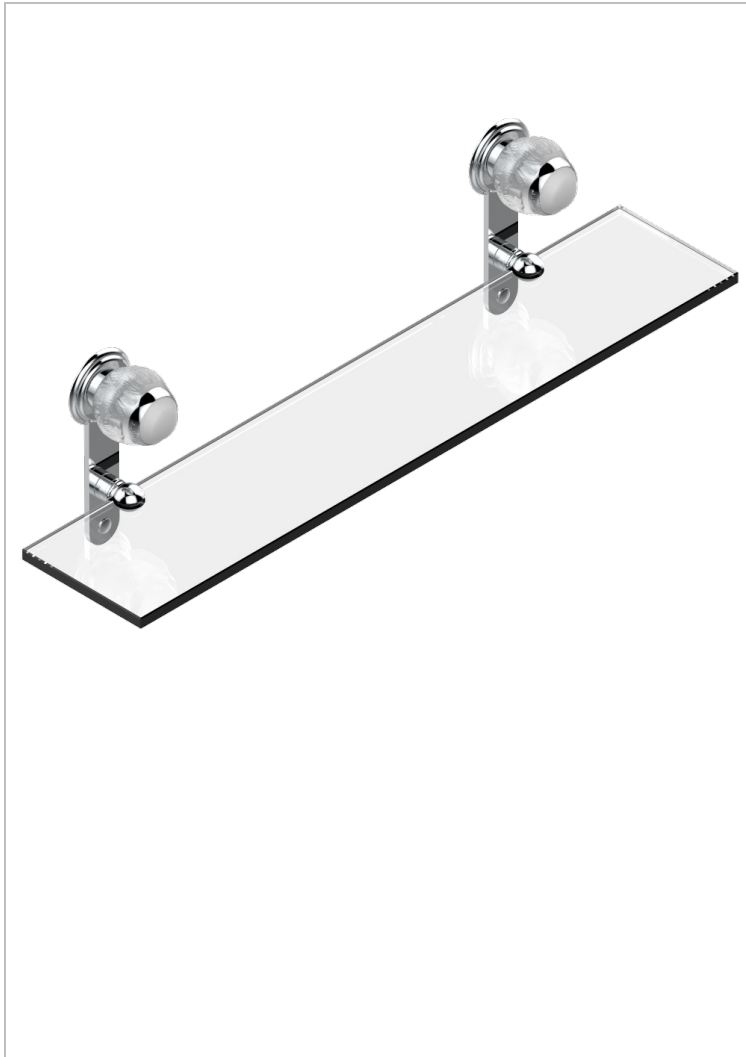

PANTHERE CRISTAL CLARO

A2H-564

Repisa con soportes

THG[®]
PARIS

34576

07/07/2016

CARACTERÍSTICAS

- Panthère cristal claro
- Repisa con soportes

ACABADOS DISPONIBLES

Bronce claro - D01
Cerámica negra mate - D30
Cobre viejo mate - H07
Cromo - A02
Cromo / dorado - G02
Cromo mate - C02

Dorado - F01
Dorado mate - F07
Dorado pálido - F30
Dorado pálido mate (sin barniz) - F31
Níquel - B01
Níquel mate - C01

Níquel viejo - H28
Pvd blush - H62
Pvd blush mate - H60
Pvd color latón - H49
Pvd color latón mate - H50
Pvd color níquel - H55

Pvd color níquel mate - H56
Pvd color oro - H52
Pvd color oro mate - H53
Pvd grafito - H64
Pvd grafito mate - H65
Pvd marrón bronce - F33