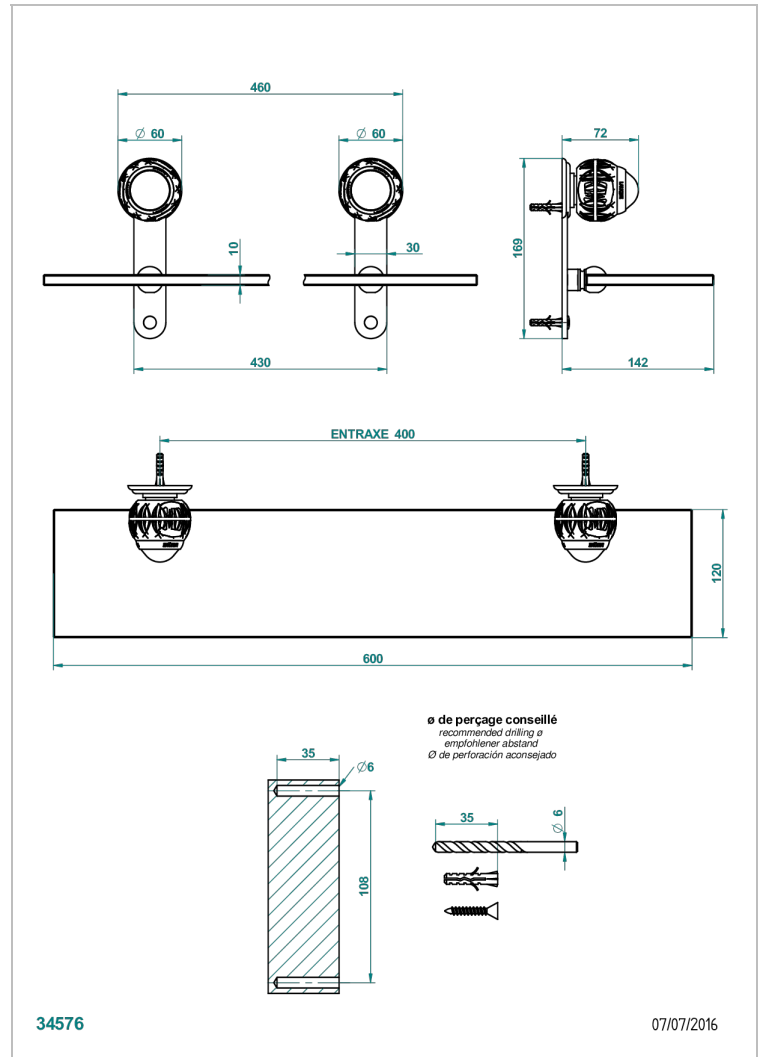

PANTHERE CRISTAL CLARO

A2H-564

Repisa con soportes

THG[®]
PARIS

34576

07/07/2016

CARACTERÍSTICAS

- Panthère cristal claro
- Repisa con soportes