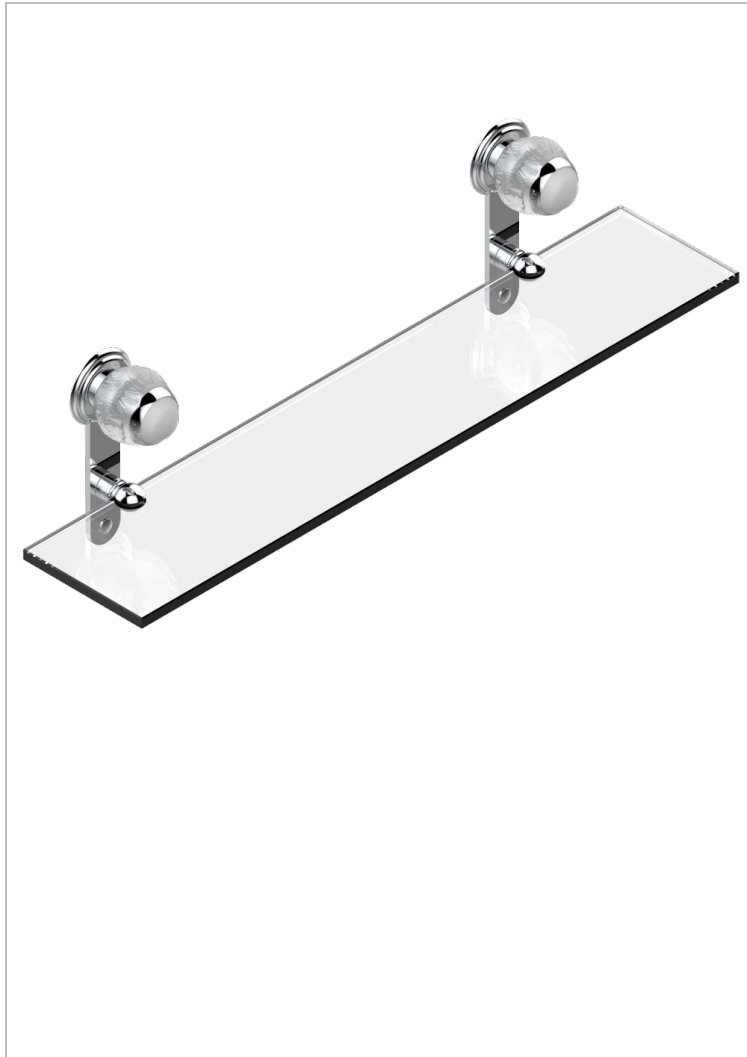

PANTHERE CRISTAL CLARO

A2H-564

Repisa con soportes

THG[®]
PARIS

CARACTERÍSTICAS

- Panthère cristal claro
- Repisa con soportes

ACABADOS DISPONIBLES

Bronce claro - D01
Cerámica negra mate - D30
Cobre viejo mate - H07
Cromo - A02
Cromo / dorado - G02
Cromo mate - C02

Dorado - F01
Dorado mate - F07
Dorado pálido - F30
Dorado pálido mate (sin barniz) - F31
Níquel - B01
Níquel mate - C01

Níquel viejo - H28
Pvd blush - H62
Pvd blush mate - H60
Pvd color latón - H49
Pvd color latón mate - H50
Pvd color níquel - H55