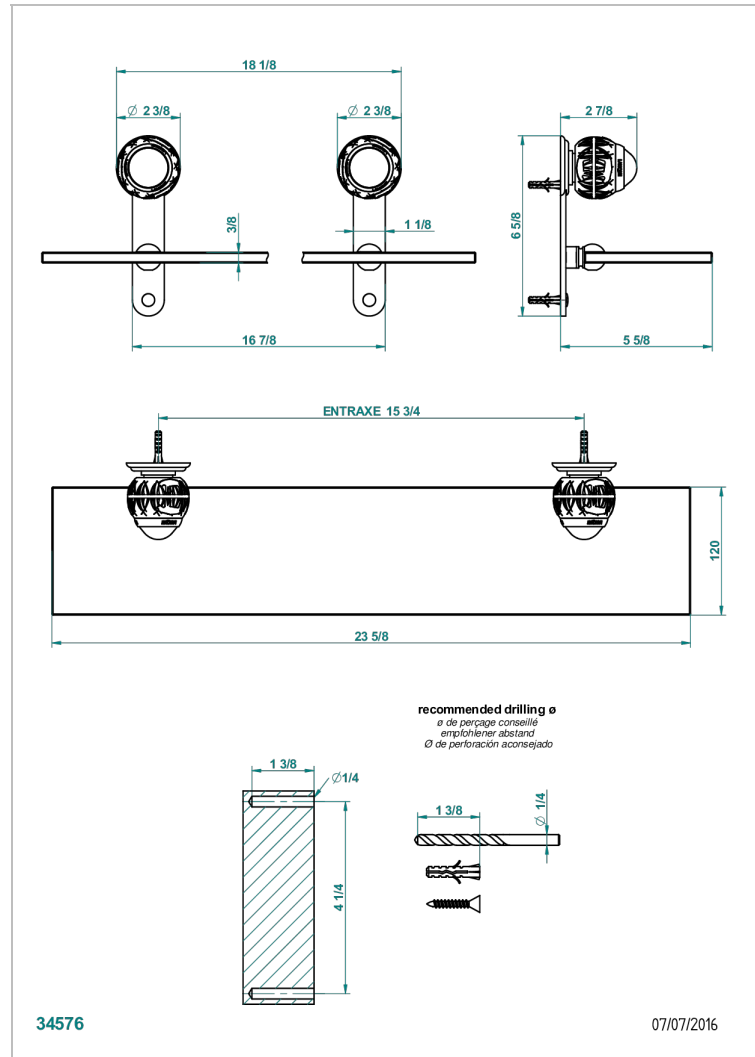

PANTHERE CRISTAL CLARO

A2H-564

Repisa con soportes

THG[®]
PARIS

CARACTERÍSTICAS

- Panthère cristal claro
- Repisa con soportes

ACABADOS DISPONIBLES

Bronce claro - D01
Cerámica negra mate - D30
Cobre viejo mate - H07
Cromo - A02
Cromo / dorado - G02
Cromo mate - C02