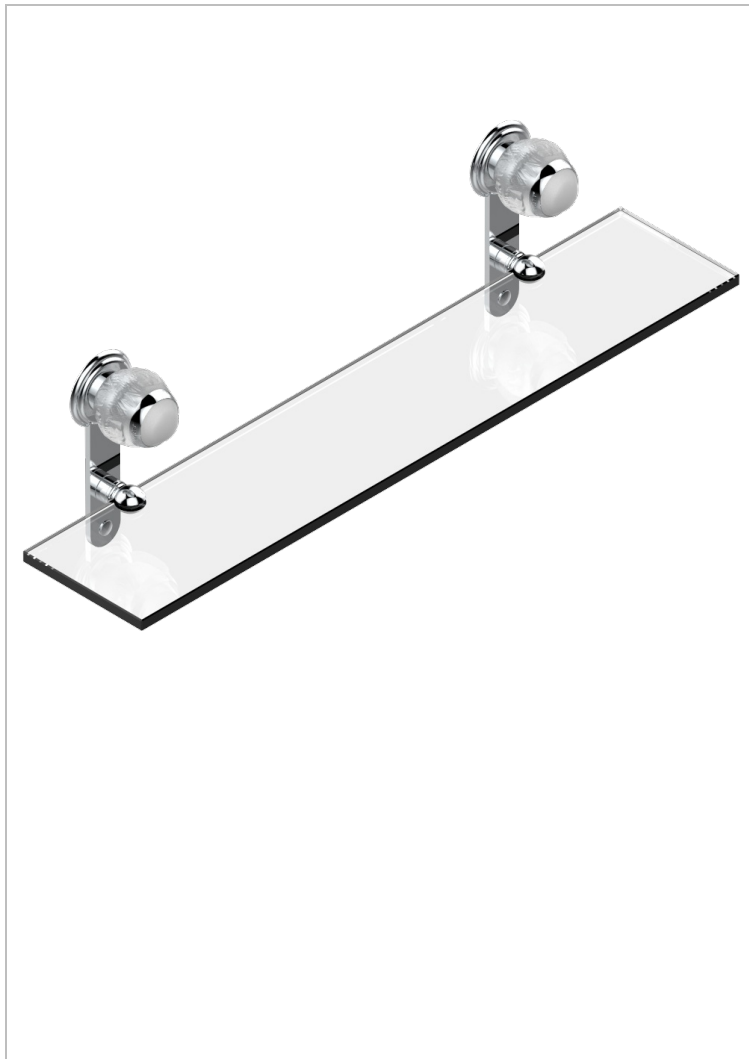

PANTHERE CRISTAL CLARO

A2H-564

Repisa con soportes

THG[®]
PARIS

CARACTERÍSTICAS

- Panthère cristal claro
- Repisa con soportes

ACABADOS DISPONIBLES

Bronce claro - D01
 Cerámica negra mate - D30
 Cobre viejo mate - H07
 Cromo - A02
 Cromo / dorado - G02
 Cromo mate - C02

Dorado - F01
 Dorado mate - F07
 Dorado pálido - F30
 Dorado pálido mate (sin barniz) - F31
 Níquel - B01
 Níquel mate - C01

Níquel viejo - H28
 Pvd blush - H62
 Pvd blush mate - H60
 Pvd color latón - H49
 Pvd color latón mate - H50
 Pvd color níquel - H55