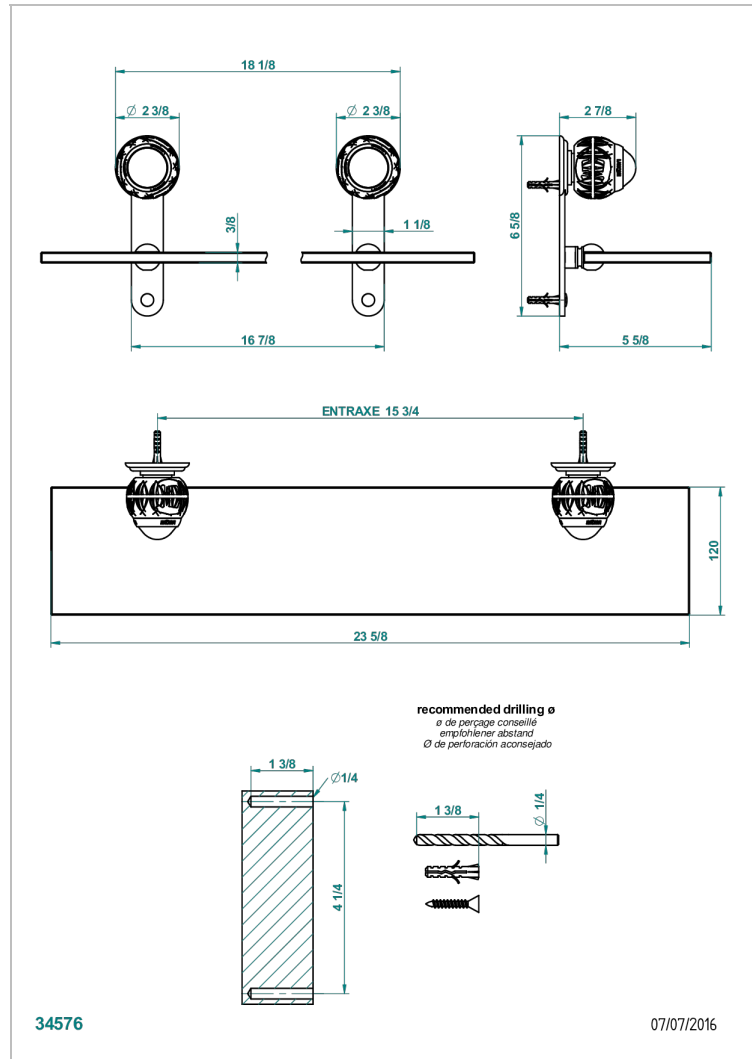

PANTHERE CRISTAL CLARO

A2H-564

Repisa con soportes

THG[®]
PARIS

CARACTERÍSTICAS

- Panthère cristal claro
- Repisa con soportes

ACABADOS DISPONIBLES

Bronce claro - D01
 Cerámica negra mate - D30
 Cobre viejo mate - H07
 Cromo - A02
 Cromo / dorado - G02
 Cromo mate - C02