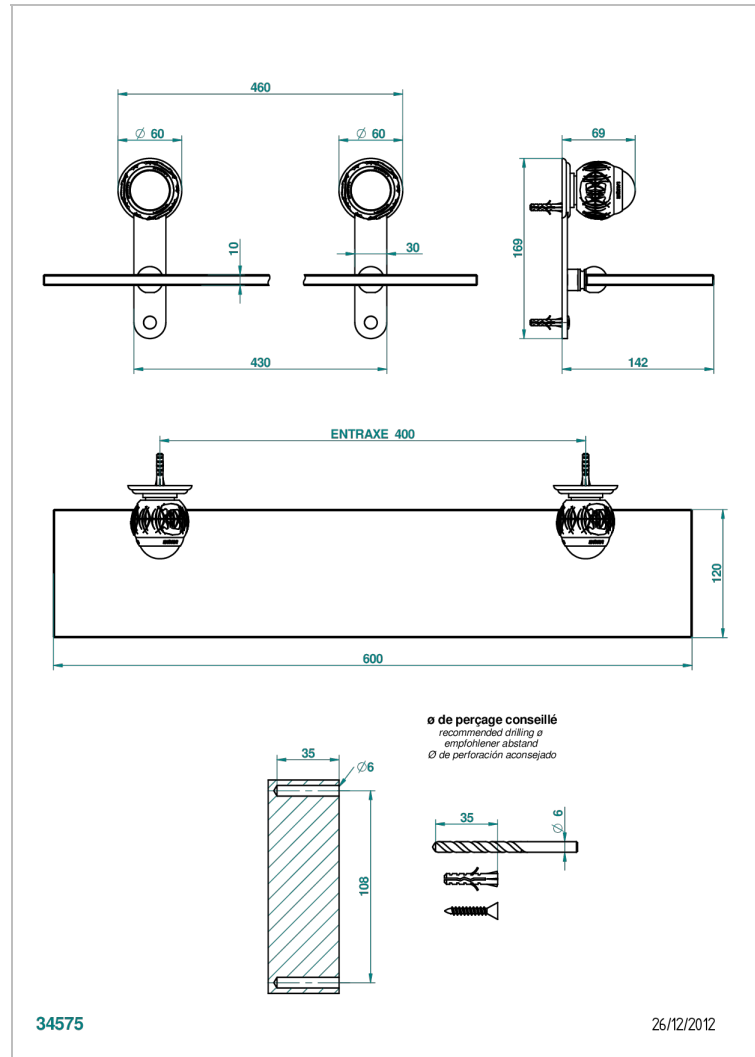

PANTHERE CRISTAL NEGRO

A2K-564

Repisa con soportes

THG[®]
PARIS

CARACTERÍSTICAS

- Panthère cristal negro
- Repisa con soportes

ACABADOS DISPONIBLES

Bronce claro - D01
Cerámica negra mate - D30
Cobre viejo mate - H07
Cromo - A02
Cromo / dorado - G02
Cromo mate - C02