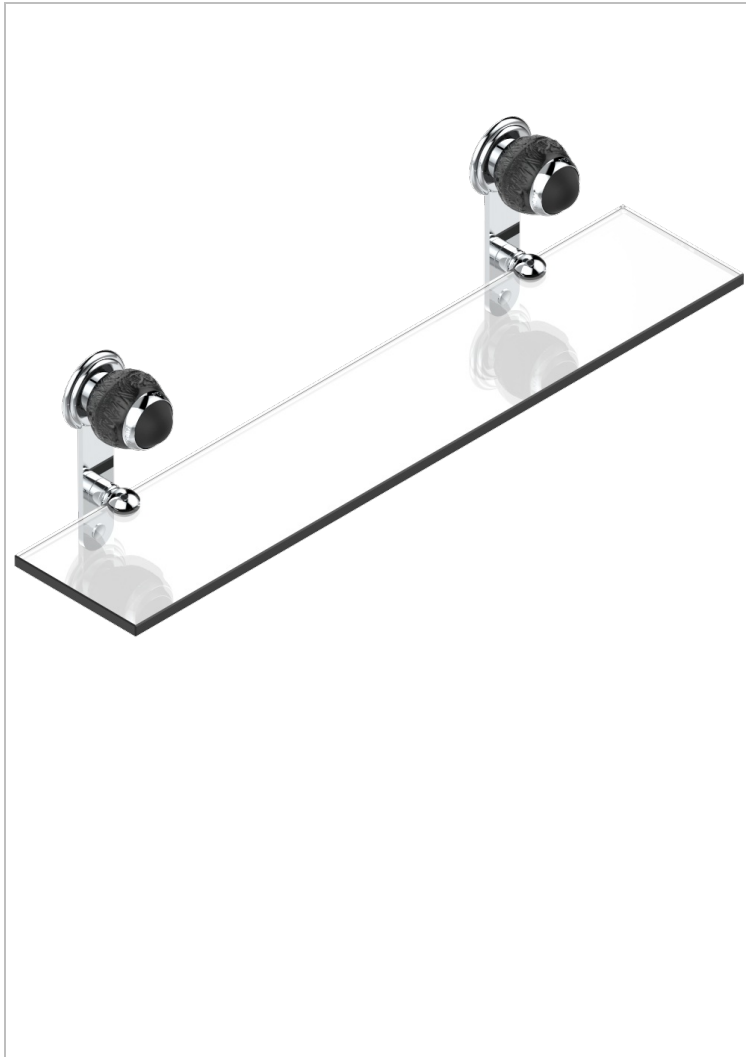

PANTHERE CRISTAL NEGRO

A2K-564

Repisa con soportes

THG[®]
PARIS

CARACTERÍSTICAS

- Panthère cristal negro
- Repisa con soportes

ACABADOS DISPONIBLES

Bronce claro - D01
Cerámica negra mate - D30
Cobre viejo mate - H07
Cromo - A02
Cromo / dorado - G02
Cromo mate - C02

Dorado - F01
Dorado mate - F07
Dorado pálido - F30
Dorado pálido mate (sin barniz) - F31
Níquel - B01
Níquel mate - C01

Níquel viejo - H28
Pvd blush - H62
Pvd blush mate - H60
Pvd color latón - H49
Pvd color latón mate - H50
Pvd color níquel - H55