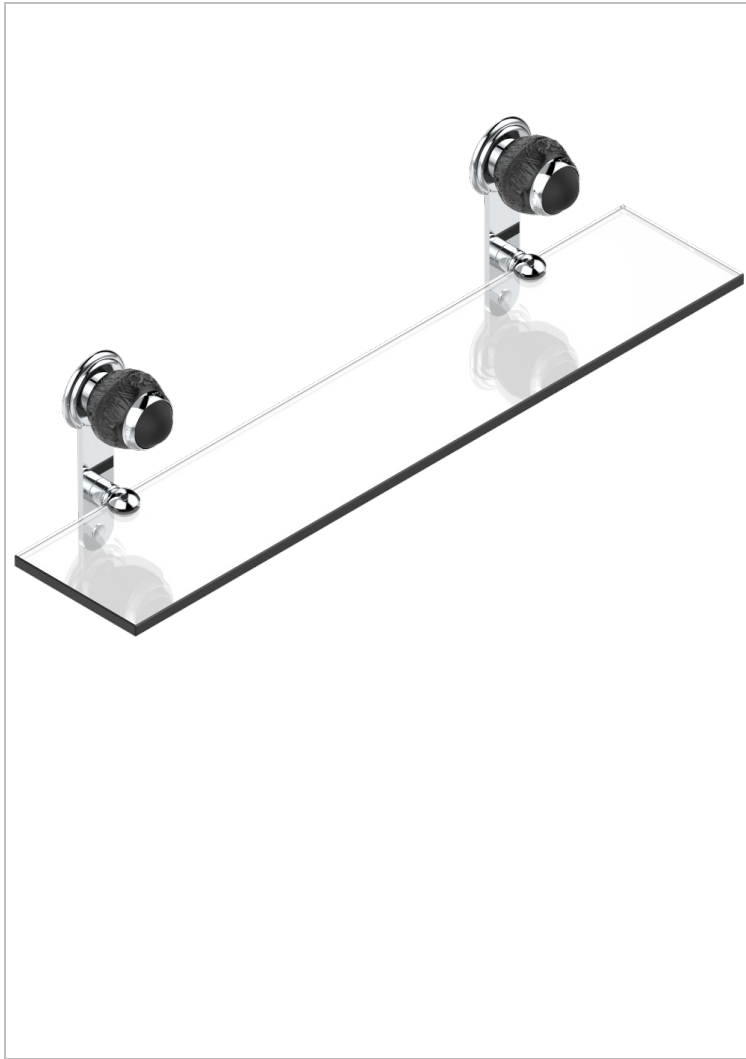

PANTHERE CRISTAL NEGRO

A2K-564

Repisa con soportes

THG[®]
PARIS

CARACTERÍSTICAS

- Panthère cristal negro
- Repisa con soportes

ACABADOS DISPONIBLES

Bronce claro - D01
Cerámica negra mate - D30
Cobre viejo mate - H07
Cromo - A02
Cromo / dorado - G02
Cromo mate - C02

Dorado - F01
Dorado mate - F07
Dorado pálido - F30
Dorado pálido mate (sin barniz) - F31
Níquel - B01
Níquel mate - C01

Níquel viejo - H28
Pvd blush - H62
Pvd blush mate - H60
Pvd color latón - H49
Pvd color latón mate - H50
Pvd color níquel - H55