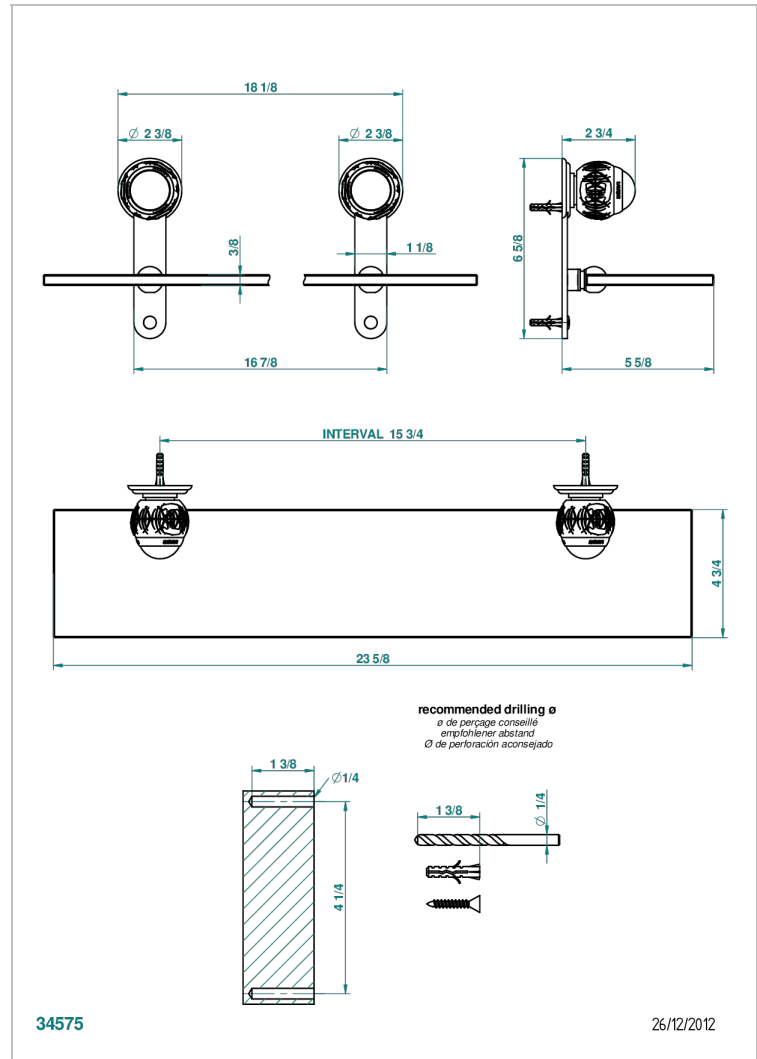

PANTHERE CRISTAL NEGRO

A2K-564

Repisa con soportes

THG[®]
PARIS

CARACTERÍSTICAS

- Panthère cristal negro
- Repisa con soportes

ACABADOS DISPONIBLES

Bronce claro - D01
Cerámica negra mate - D30
Cobre viejo mate - H07
Cromo - A02
Cromo / dorado - G02
Cromo mate - C02