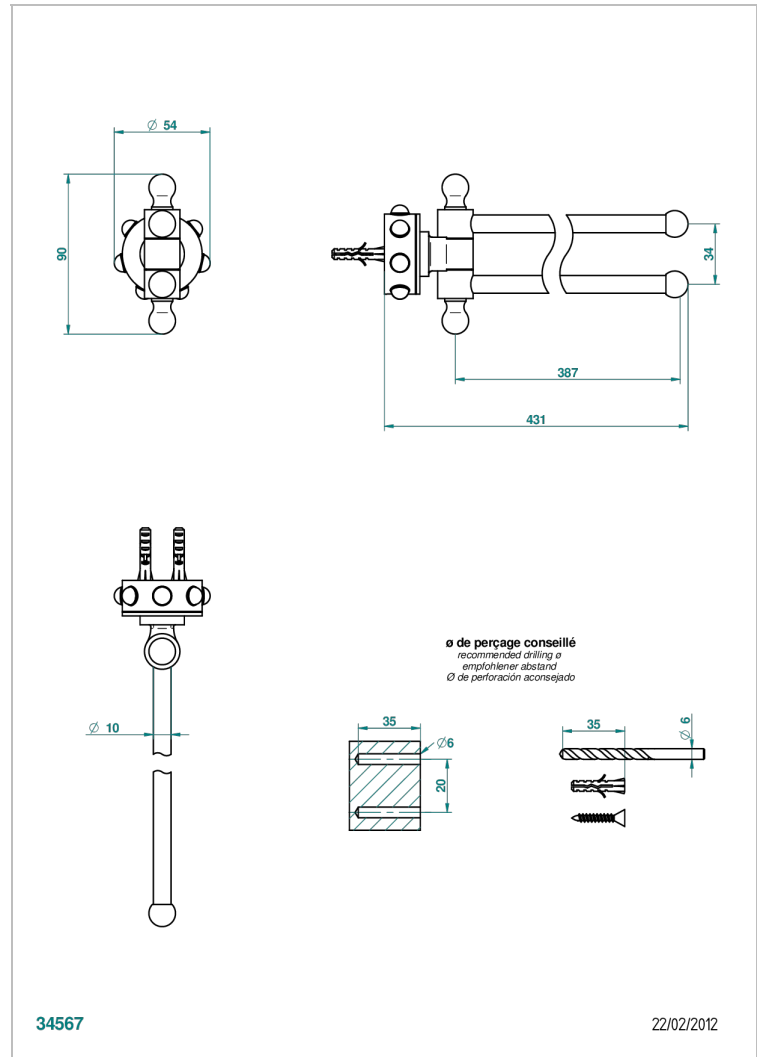

# MOSSI CRISTAL CLAIR

A2N-522

Porte-serviettes 2 barres mobiles Ø16 mm long. 400 mm

THG<sup>®</sup>  
PARIS

## CARACTÉRISTIQUES

- Accessoire en laiton