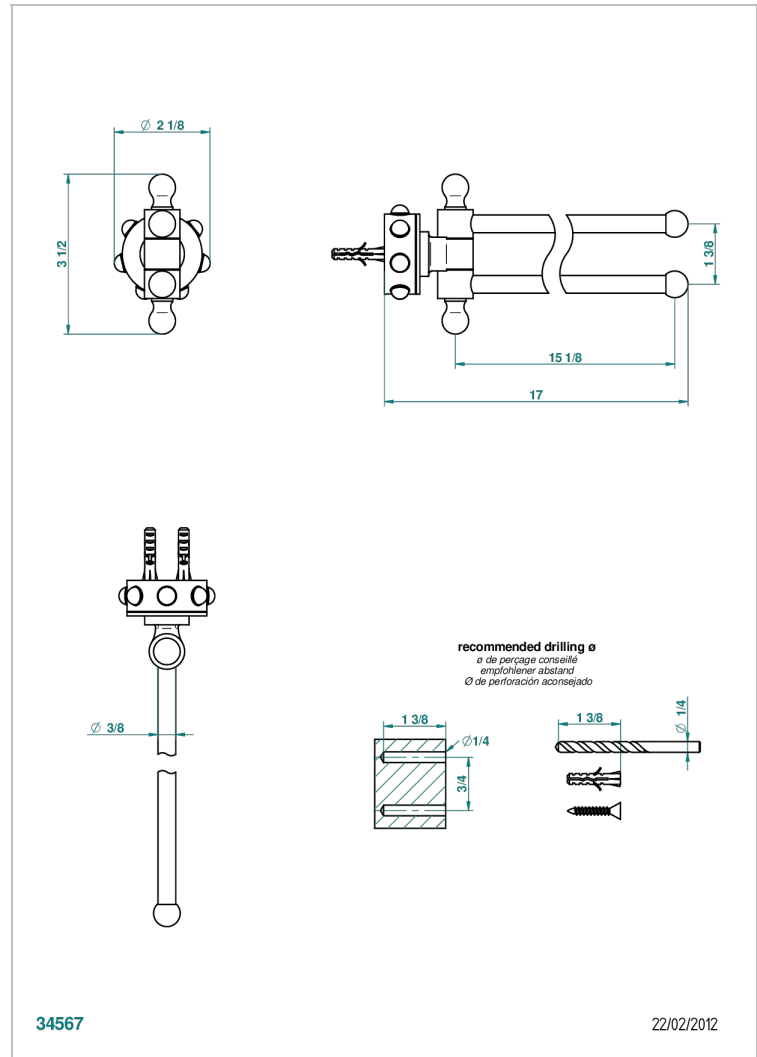

MOSSI CRISTAL CLAIR

A2N-522

Porte-serviettes 2 barres mobiles Ø16 mm long. 400 mm

THG[®]
PARIS

CARACTÉRISTIQUES

- Accessoire en laiton

FINITIONS DISPONIBLES

Bronze clair - D01
Chromé - A02
Chromé / doré - G02
Chromé mat - C02
Doré brillant - F01
Doré mat - F07

Nickel brillant - B01
Nickel mat - C01
Noir mat céramique - D30
Or pâle - F30
Or pâle mat - F31
Pvd blush - H62

Pvd blush mat - H60
Pvd couleur bronze brown - F33
Pvd couleur bronze brown - mat - F34
Pvd couleur doré - H52
Pvd couleur doré mat - H53
Pvd couleur laiton - H49