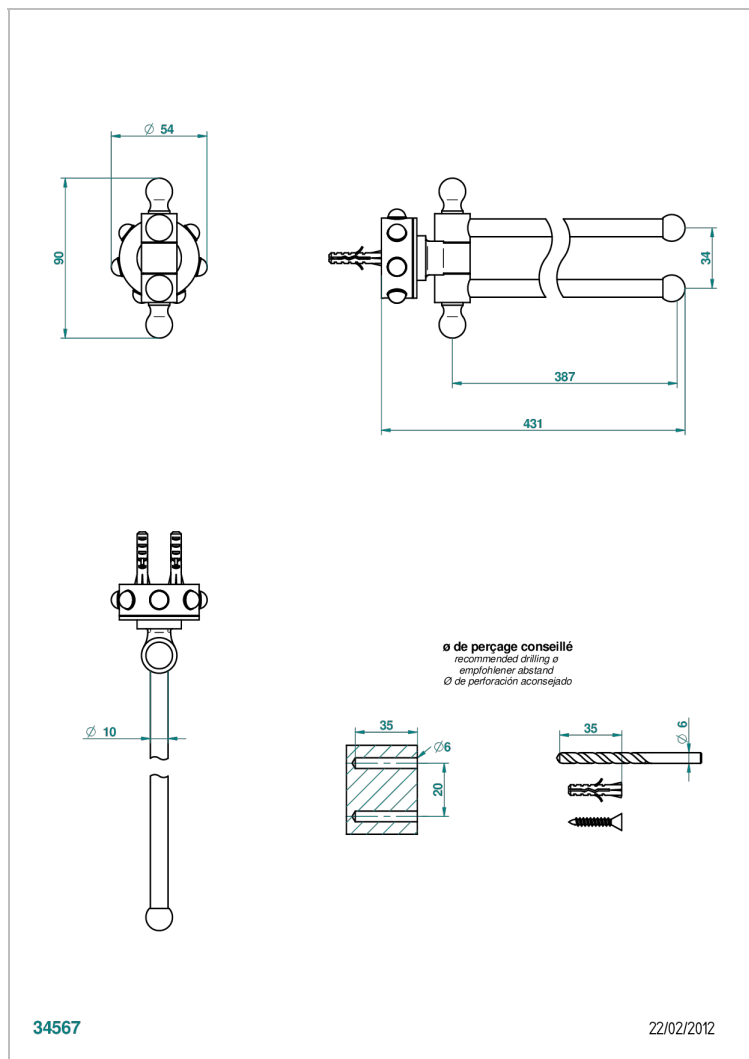

# MOSSI CRISTAL CLAIR

A2N-522

Porte-serviettes 2 barres mobiles Ø16 mm long. 400 mm

THG<sup>®</sup>  
PARIS

## CARACTÉRISTIQUES

- Accessoire en laiton