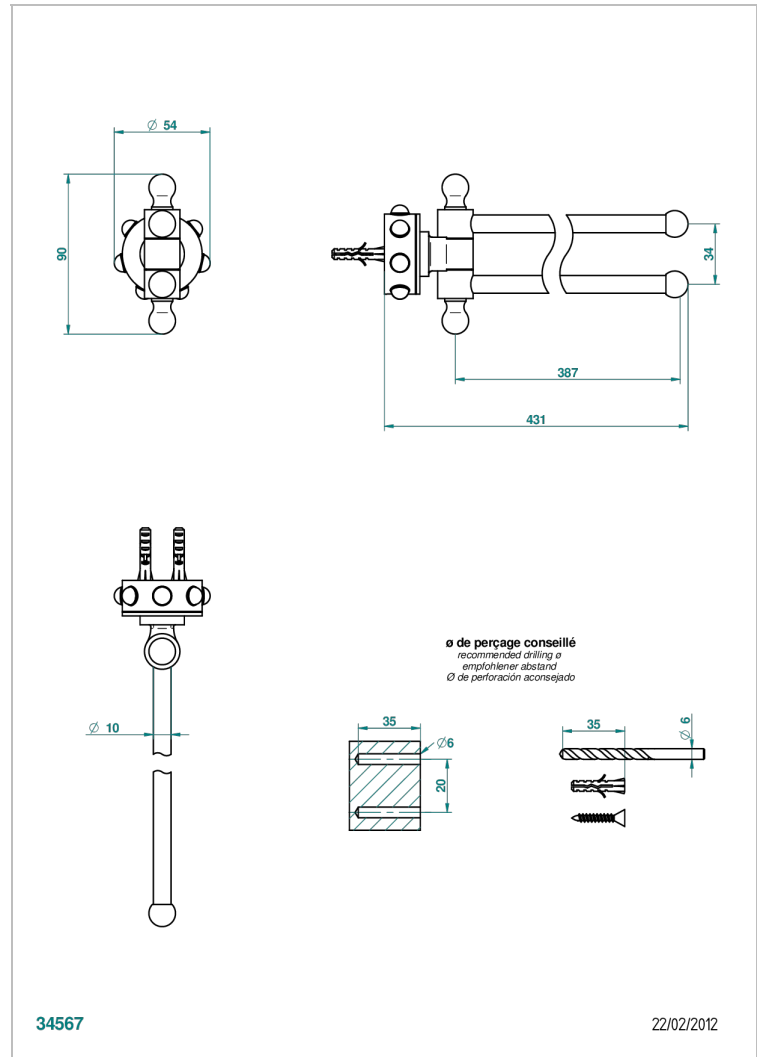

# MOSSI CO СВЕТЛЫМ ХРУСТАЛЕМ

A2N-522

Полотенцедержатель двойной - 2 подвижные рейки - Д: 400 мм, диаметр : 16 мм

THG<sup>®</sup>  
PARIS

## ХАРАКТЕРИСТИКИ

- Mossi со светлым хрусталём
- Полотенцедержатель двойной - 2 подвижные рейки - Д: 400 мм, диаметр : 16 мм