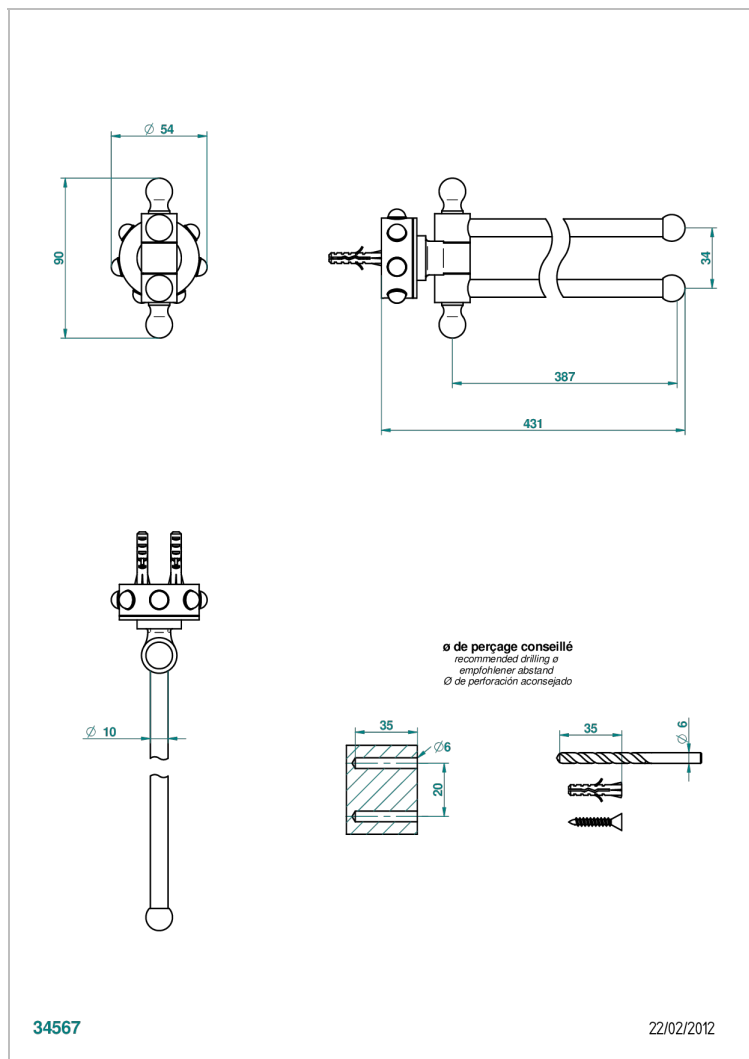

MOSSI CRISTAL NEGRO

A2N-522

Toallero doble con barra movil lg 400 mm

THG[®]
PARIS

CARACTERÍSTICAS

- Mossi cristal negro
- Toallero doble con barra movil lg 400 mm

ACABADOS DISPONIBLES

Bronce claro - D01
Cerámica negra mate - D30
Cobre viejo mate - H07
Cromo - A02
Cromo / dorado - G02
Cromo mate - C02