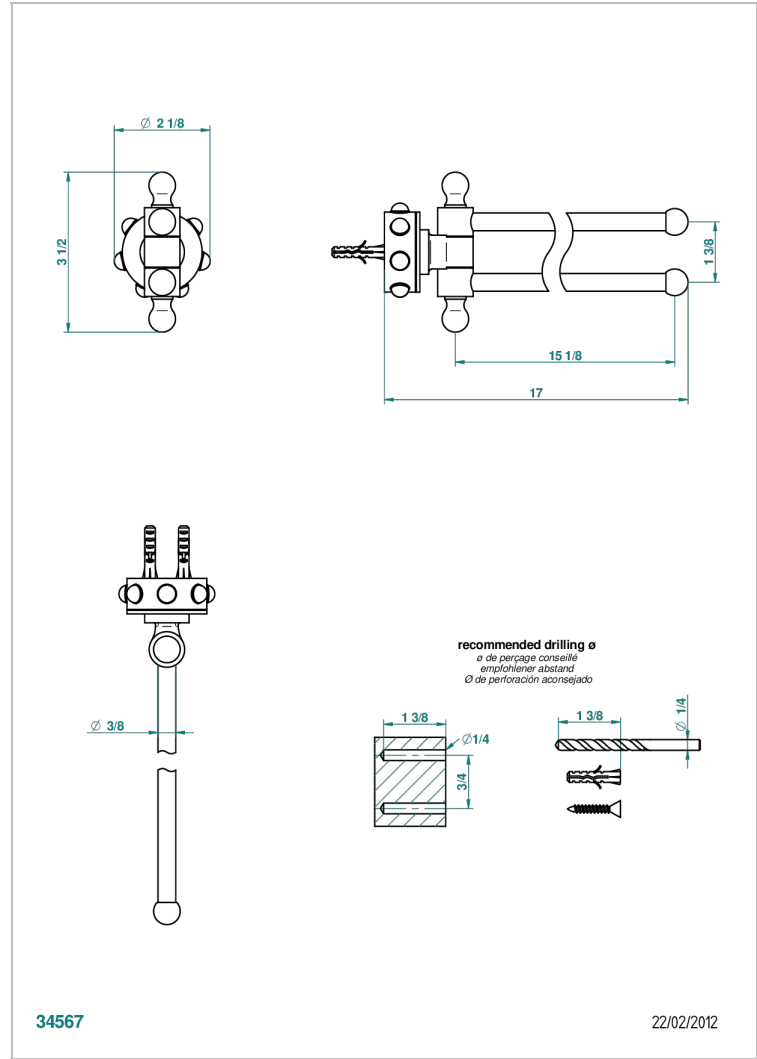

MOSSI CO СВЕТЛЫМ ХРУСТАЛЕМ

A2N-522

Полотенцедержатель двойной - 2 подвижные рейки - Д: 400 мм, диаметр : 16 мм

THG[®]
PARIS

ХАРАКТЕРИСТИКИ

- Mossi со светлым хрусталём
- Полотенцедержатель двойной - 2 подвижные рейки - Д: 400 мм, диаметр : 16 мм