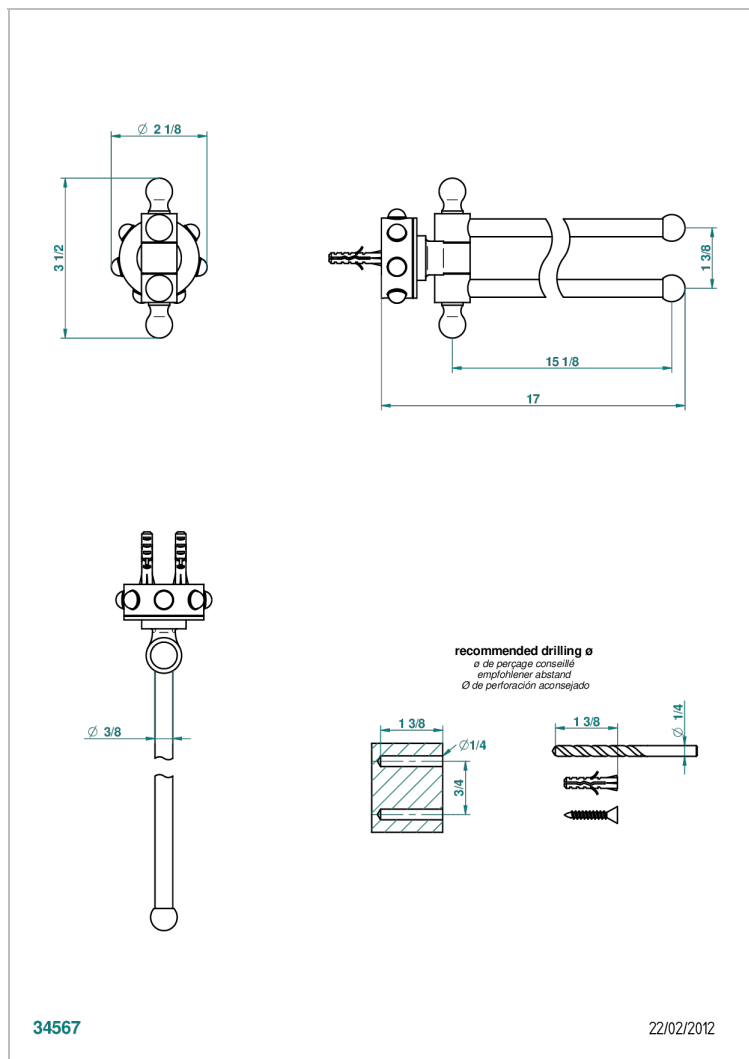

# MOSSI CRISTAL NEGRO

A2N-522

Toallero doble con barra movil lg 400 mm

THG<sup>®</sup>  
PARIS

## CARACTERÍSTICAS

- Mossi cristal negro
- Toallero doble con barra movil lg 400 mm