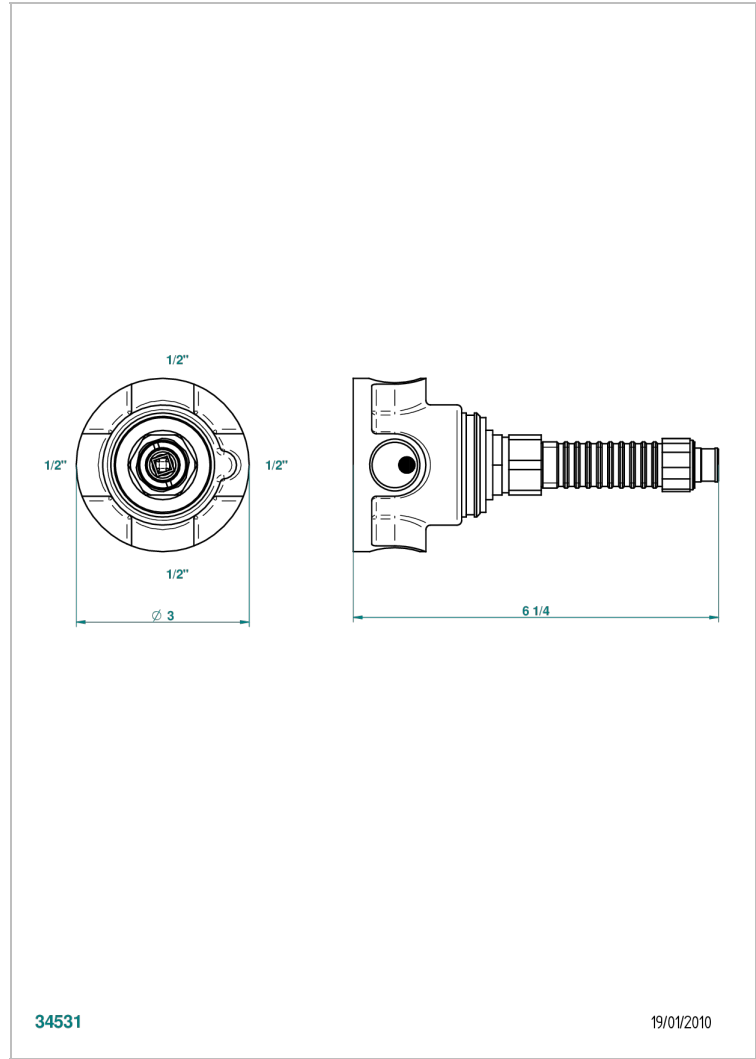

# TOUS STYLES

G00-8105N

Mitigeur Eurotherm avec cartouche à élément de cire, 1/2" 40 l/min

## CARACTÉRISTIQUES

- Tous Styles
- Mitigeur Eurotherm avec cartouche à élément de cire, 1/2" 40 l/min