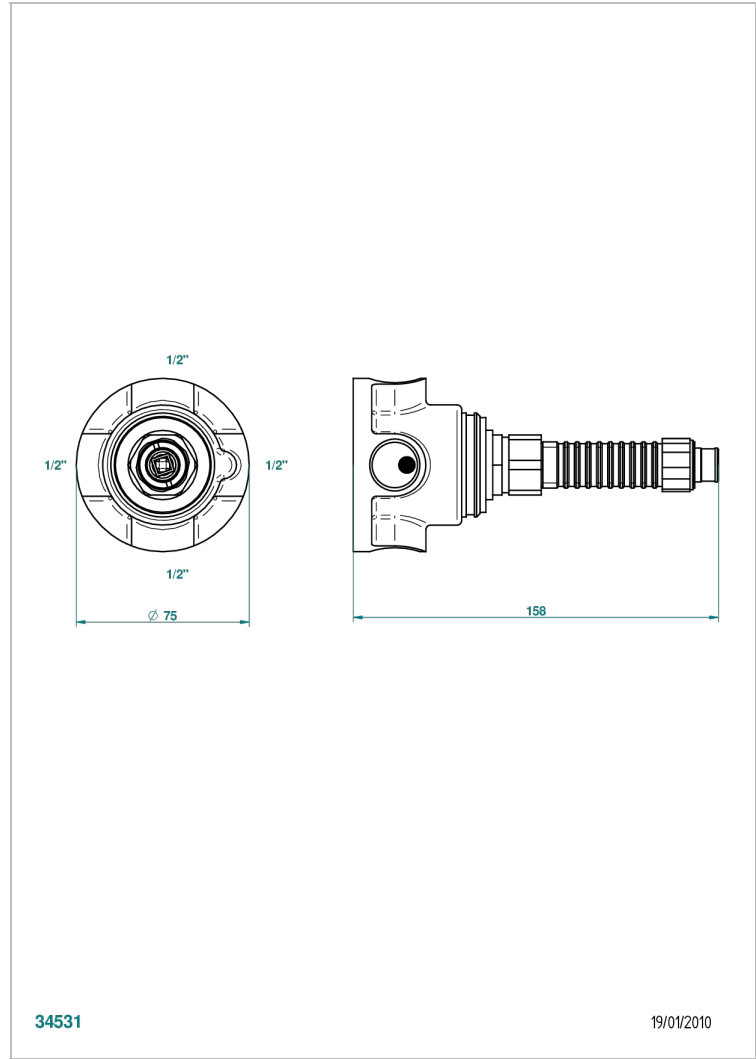

Cuerpo de empotrar : termostato eurotherm 1/2" (40l/mn) sin regulaci3n de caudal

CARACTERÍSTICAS

- Todo Estilo
- Cuerpo de empotrar : termostato eurotherm 1/2" (40l/mn) sin regulaci3n de caudal

PRODUCTOS RELACIONADOS

- Ref. G00-999N Sistema de regulacion extensible para termostato 8105-8200

ACABADOS DISPONIBLES

*** - A00