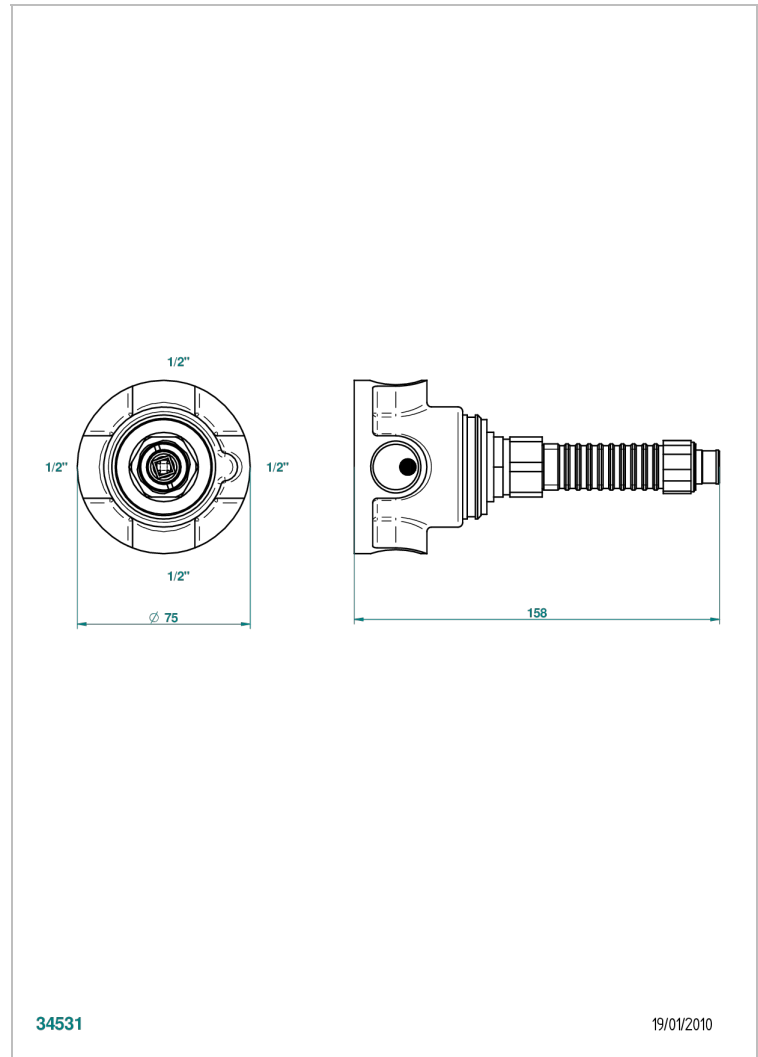

STANDARDARTIKEL

G00-8105N

Thermostat-batterie 1/2" zur unterputzmontage, 40l/min., mit wachselement

THG[®]
PARIS

EIGENSCHAFTEN

- Standardartikel
- Thermostat-batterie 1/2" zur unterputzmontage, 40l/min., mit wachselement

ÄHNLICHE PRODUKTE

- Ref. G00-999N Verlängerungsatz für Eurotherm-Thermostat zur Standmontage

VERFÜGBARE OBERFLÄCHEN

*** - A00