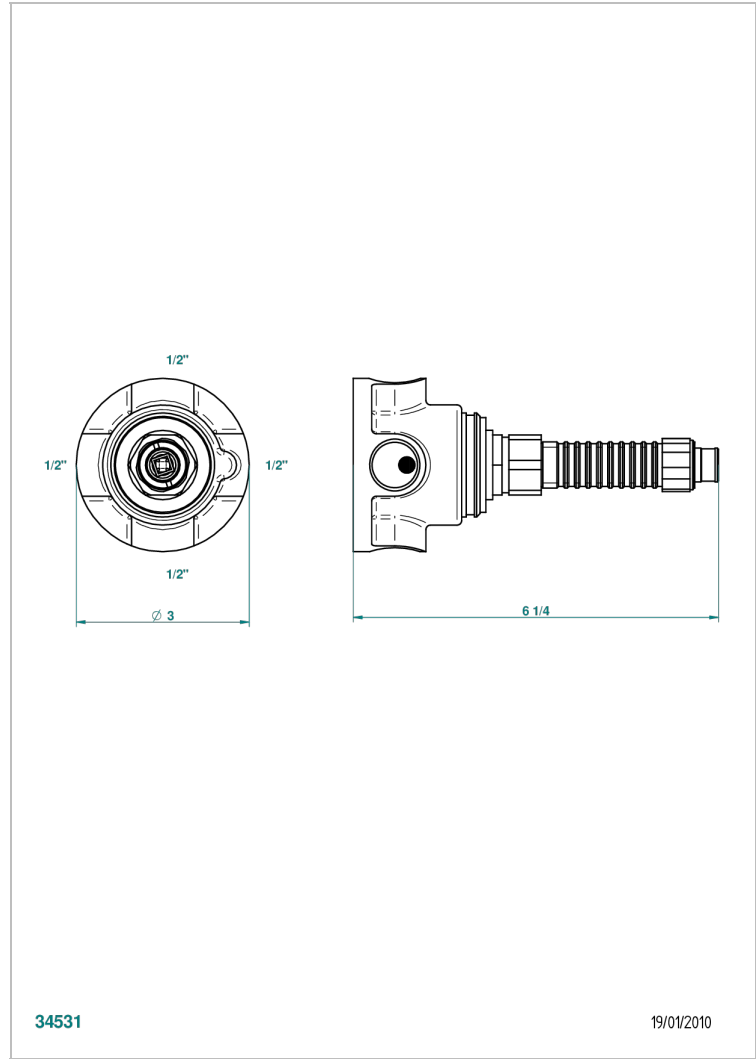

Cuerpo de empotrar : termostato eurotherm 1/2" (40l/mn) sin regulaci3n de caudal

CARACTERÍSTICAS

- Todo Estilo
- Cuerpo de empotrar : termostato eurotherm 1/2" (40l/mn) sin regulaci3n de caudal

PRODUCTOS RELACIONADOS

- Ref. G00-999N Sistema de regulacion extensible para termostato 8105-8200

ACABADOS DISPONIBLES

*** - A00