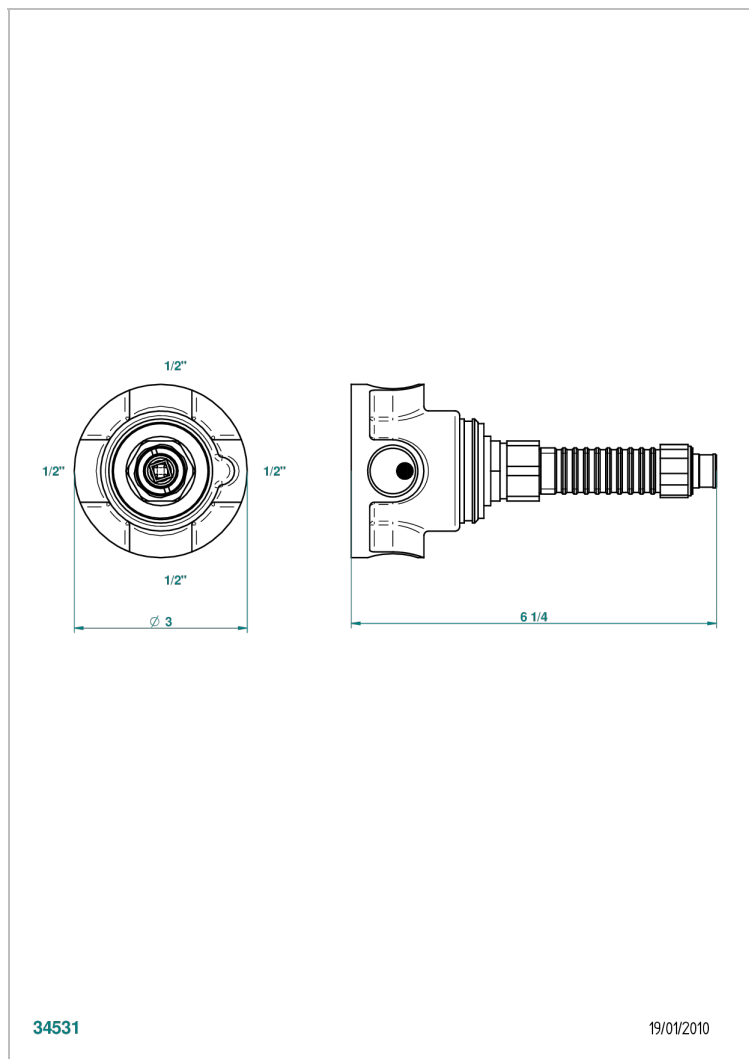

# STANDARDARTIKEL

G00-8105N

Thermostat-batterie 1/2" zur unterputzmontage, 40l/min., mit wachselement

THG<sup>®</sup>  
PARIS

## EIGENSCHAFTEN

- Standardartikel
- Thermostat-batterie 1/2" zur unterputzmontage, 40l/min., mit wachselement

## ÄHNLICHE PRODUKTE

- Ref. G00-999N Verlängerungsatz für Eurotherm-Thermostat zur Standmontage