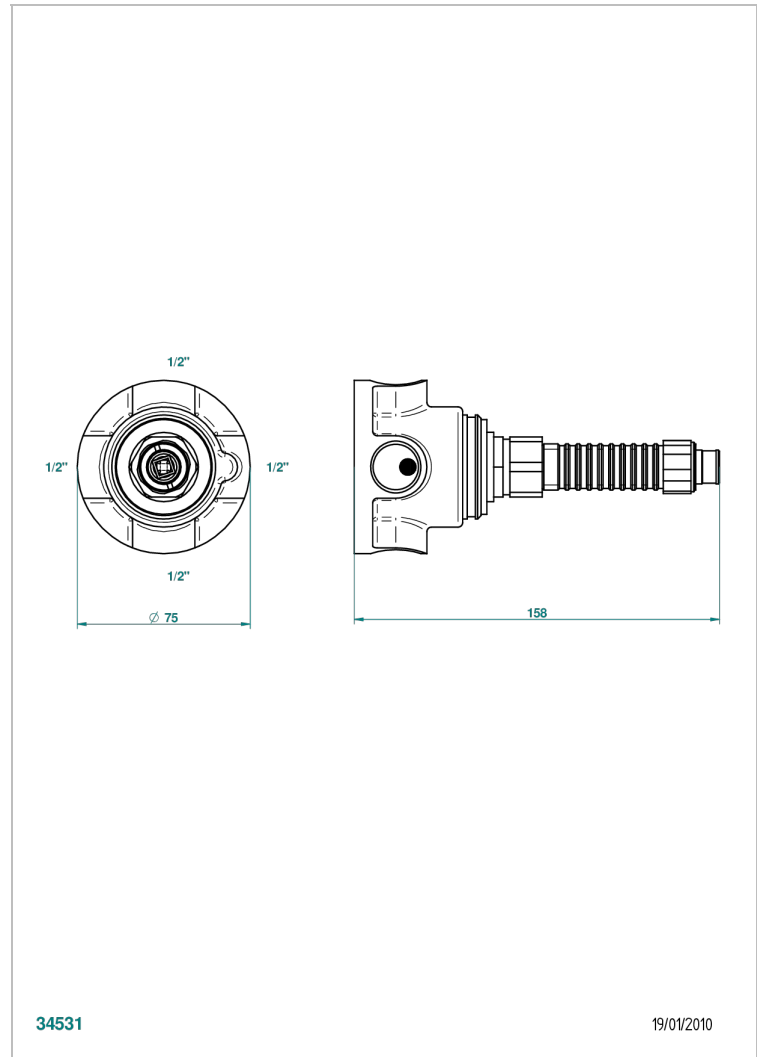

# STANDARDARTIKEL

G00-8105N

Thermostat-batterie 1/2" zur unterputzmontage, 40l/min., mit wachselement

THG<sup>®</sup>  
PARIS

## EIGENSCHAFTEN

- Standardartikel
- Thermostat-batterie 1/2" zur unterputzmontage, 40l/min., mit wachselement

## ÄHNLICHE PRODUKTE

- Ref. G00-999N Verlängerungsatz für Eurotherm-Thermostat zur Standmontage