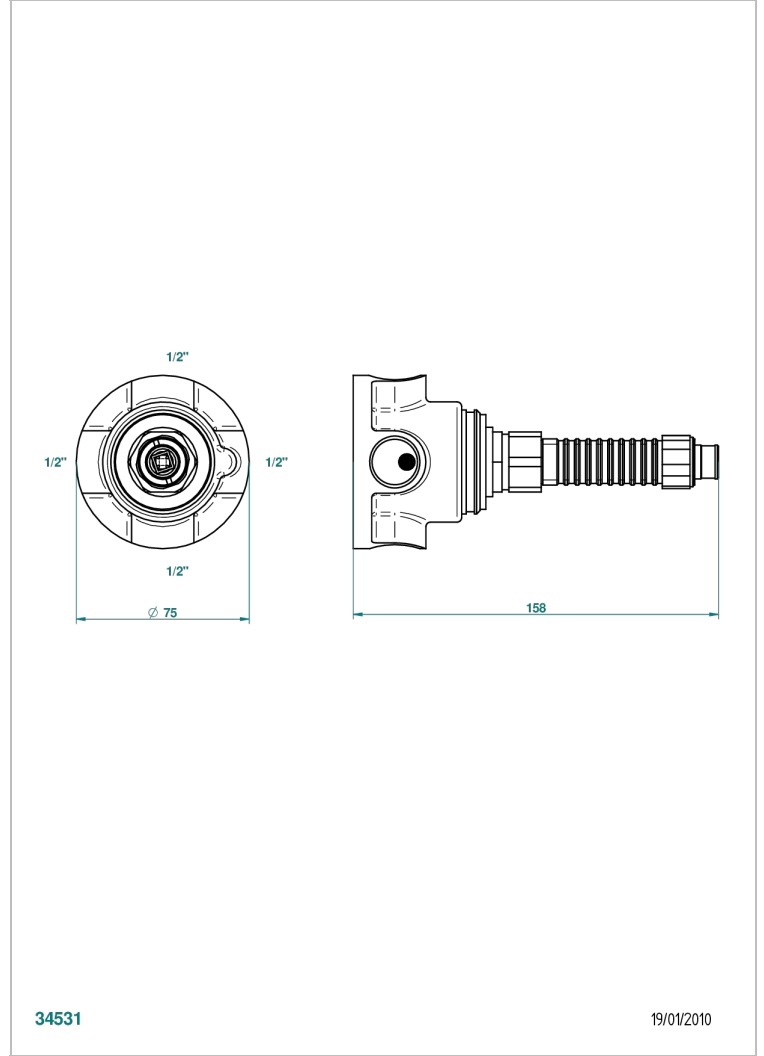

GENERAL ITEMS

G00-8105N

蜡元件阀芯Eurotherm温控龙头, 1/2" 40l/mn

特色

- General Items
- 蜡元件阀芯Eurotherm温控龙头, 1/2" 40l/mn

相关的SKU

- Ref. G00-999N Eurotherm温控龙头万向节

可选饰面

抛光铜 - A00