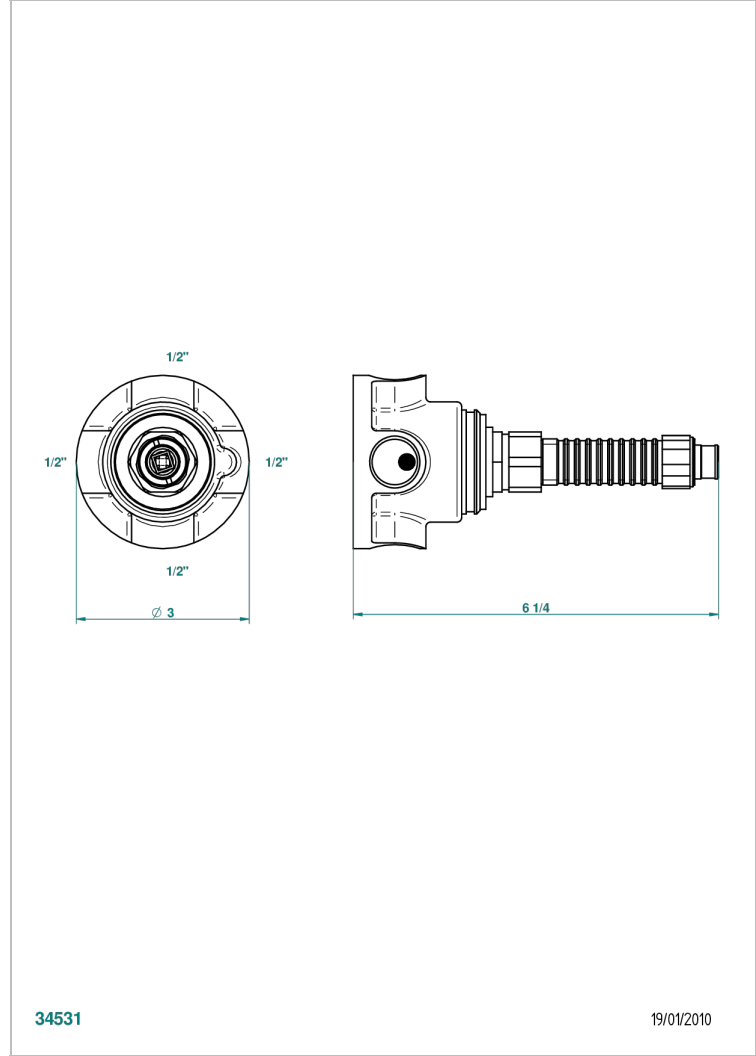

# TOUS STYLES

G00-8105N

Mitigeur Eurotherm avec cartouche à élément de cire, 1/2" 40 l/min

THG<sup>®</sup>  
P A R I S

## CARACTÉRISTIQUES

- Tous Styles
- Mitigeur Eurotherm avec cartouche à élément de cire, 1/2" 40 l/min