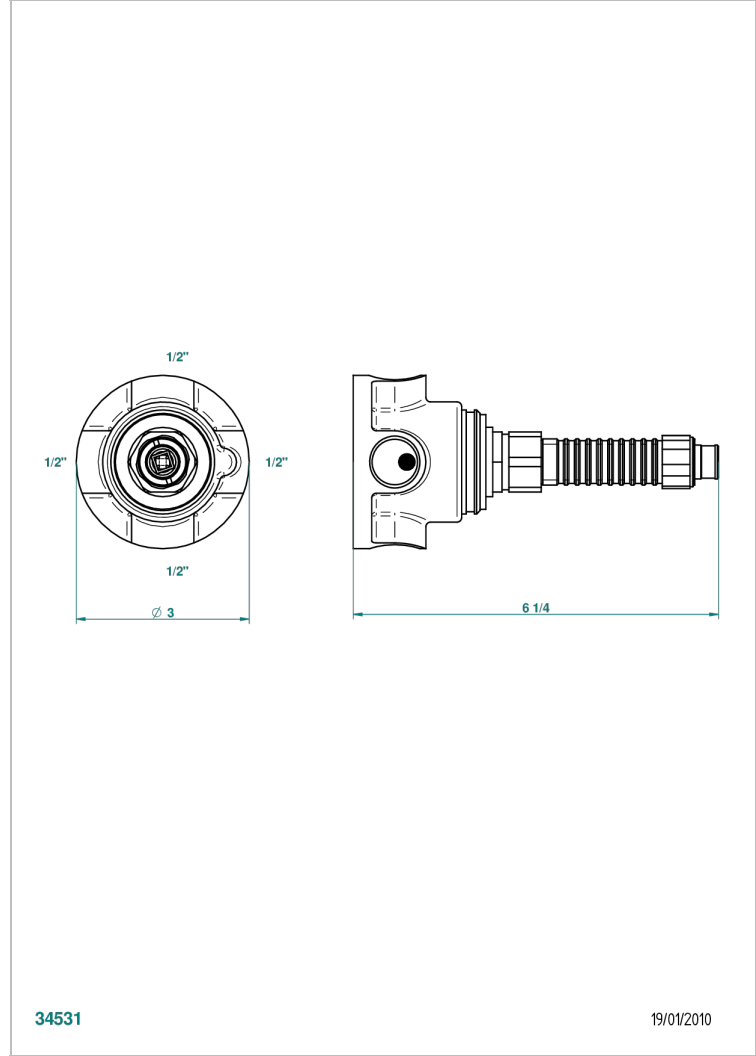

Cuerpo de empotrar : termostato eurotherm 1/2" (40l/mn) sin regulaci3n de caudal

34531

19/01/2010

CARACTERÍSTICAS

- Todo Estilo
- Cuerpo de empotrar : termostato eurotherm 1/2" (40l/mn) sin regulaci3n de caudal

PRODUCTOS RELACIONADOS

- Ref. G00-999N Sistema de regulacion extensible para termostato 8105-8200

ACABADOS DISPONIBLES

*** - A00