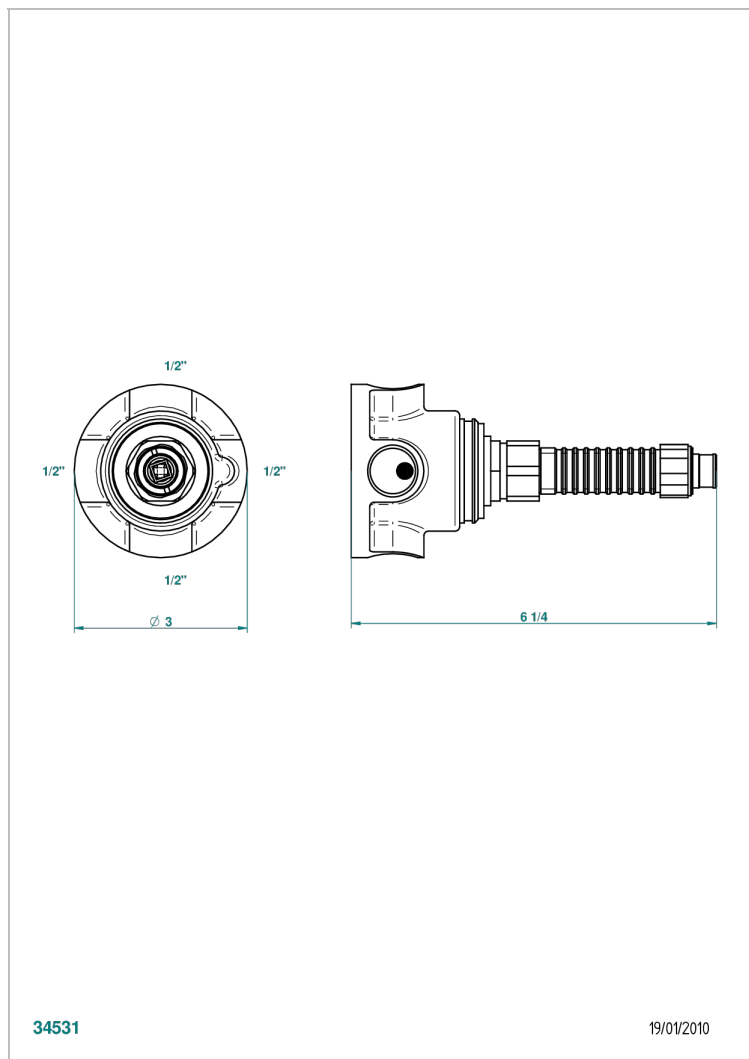

STANDARDARTIKEL

G00-8105N

Thermostat-batterie 1/2" zur unterputzmontage, 40l/min., mit wachselement

THG[®]
PARIS

EIGENSCHAFTEN

- Standardartikel
- Thermostat-batterie 1/2" zur unterputzmontage, 40l/min., mit wachselement

ÄHNLICHE PRODUKTE

- Ref. G00-999N Verlängerungsatz für Eurotherm-Thermostat zur Standmontage

VERFÜGBARE OBERFLÄCHEN

*** - A00