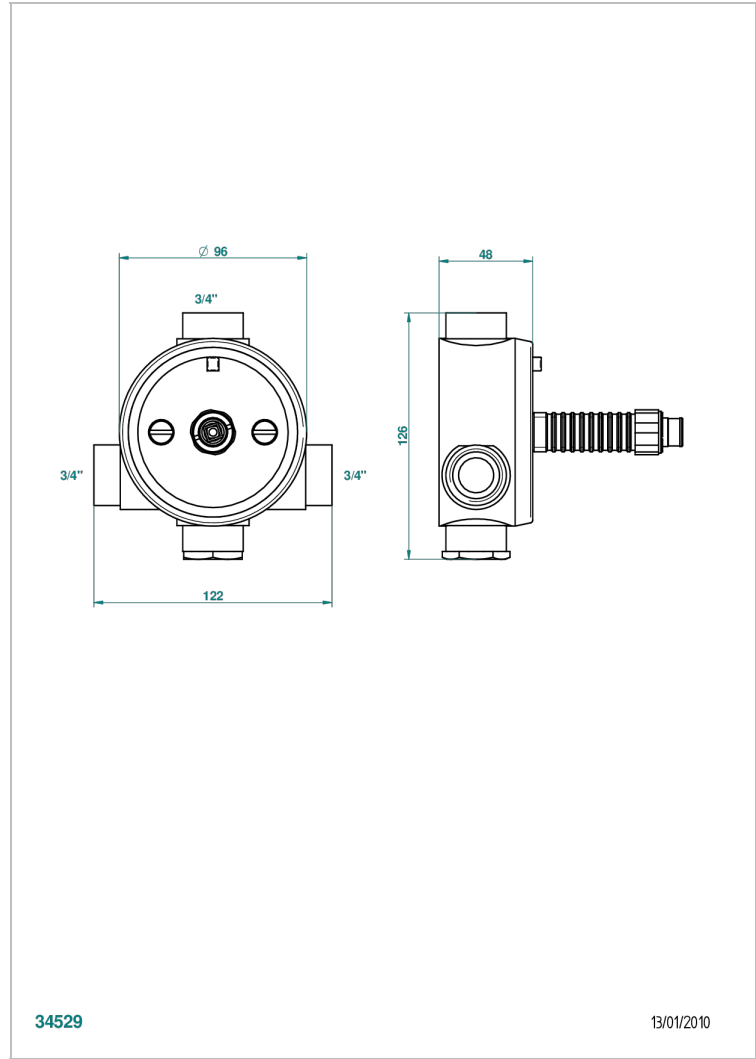

TOUS STYLES

G00-8200N

Mitigeur Eurotherm 3/4" 80 l/min

THG[®]
PARIS

CARACTÉRISTIQUES

- Tous Styles
- Mitigeur Eurotherm 3/4" 80 l/min

PRODUITS ASSOCIÉS

- Ref. G00-999N Cardan pour mitigeur Eurotherm