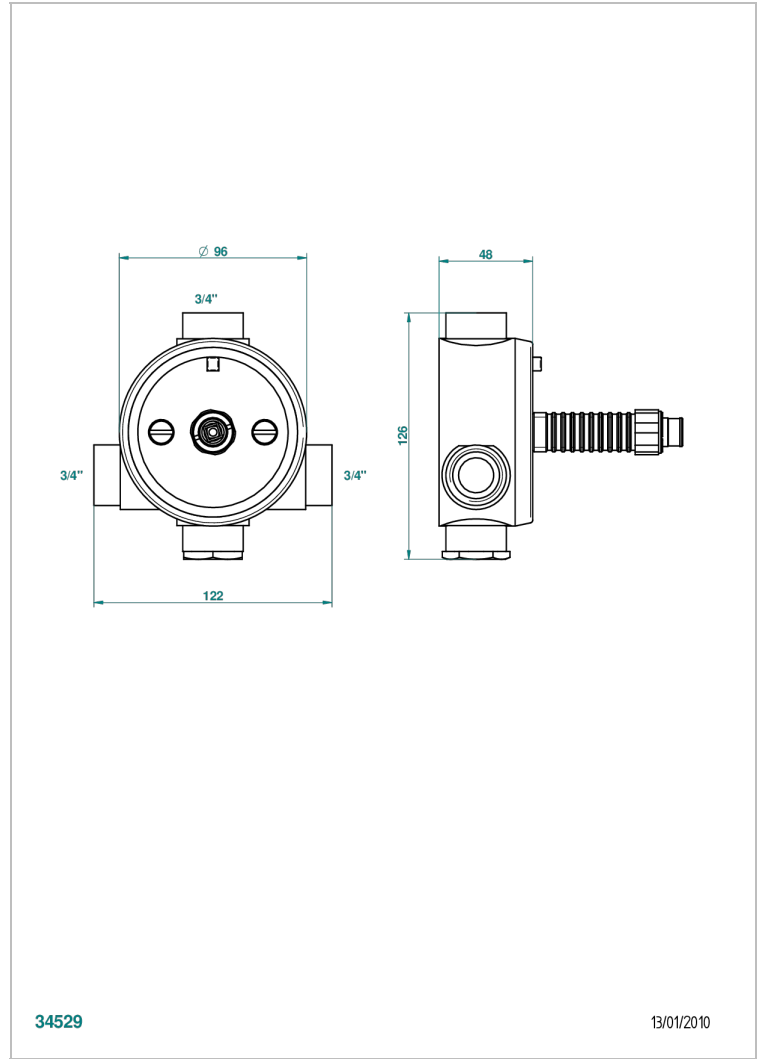

Cuerpo de empotrar : termostato eurotherm 3/4" (80l/mn) sin regulaci3n de caudal

CARACTERÍSTICAS

- Todo Estilo
- Cuerpo de empotrar : termostato eurotherm 3/4" (80l/mn) sin regulaci3n de caudal

PRODUCTOS RELACIONADOS

- Ref. G00-999N Sistema de regulacion extensible para termostato 8105-8200

ACABADOS DISPONIBLES

*** - A00