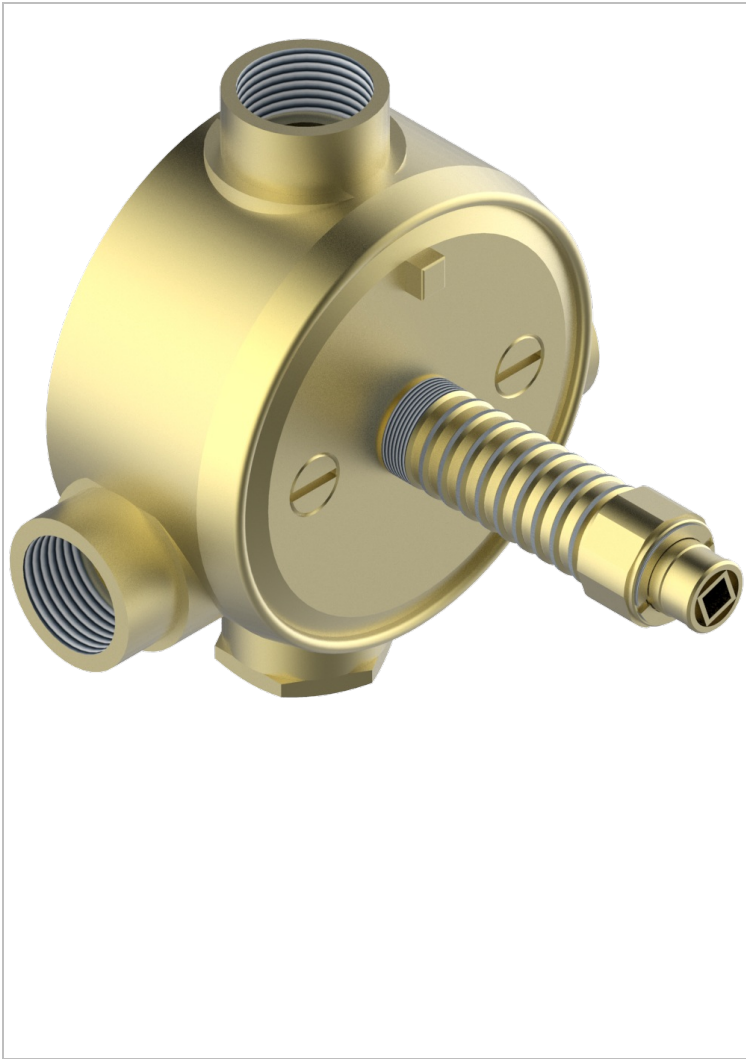

Cuerpo de empotrar : termostato eurotherm 3/4" (80l/mn) sin regulaci3n de caudal

CARACTERÍSTICAS

- Todo Estilo
- Cuerpo de empotrar : termostato eurotherm 3/4" (80l/mn) sin regulaci3n de caudal

PRODUCTOS RELACIONADOS

- Ref. G00-999N Sistema de regulacion extensible para termostato 8105-8200

ACABADOS DISPONIBLES

*** - A00