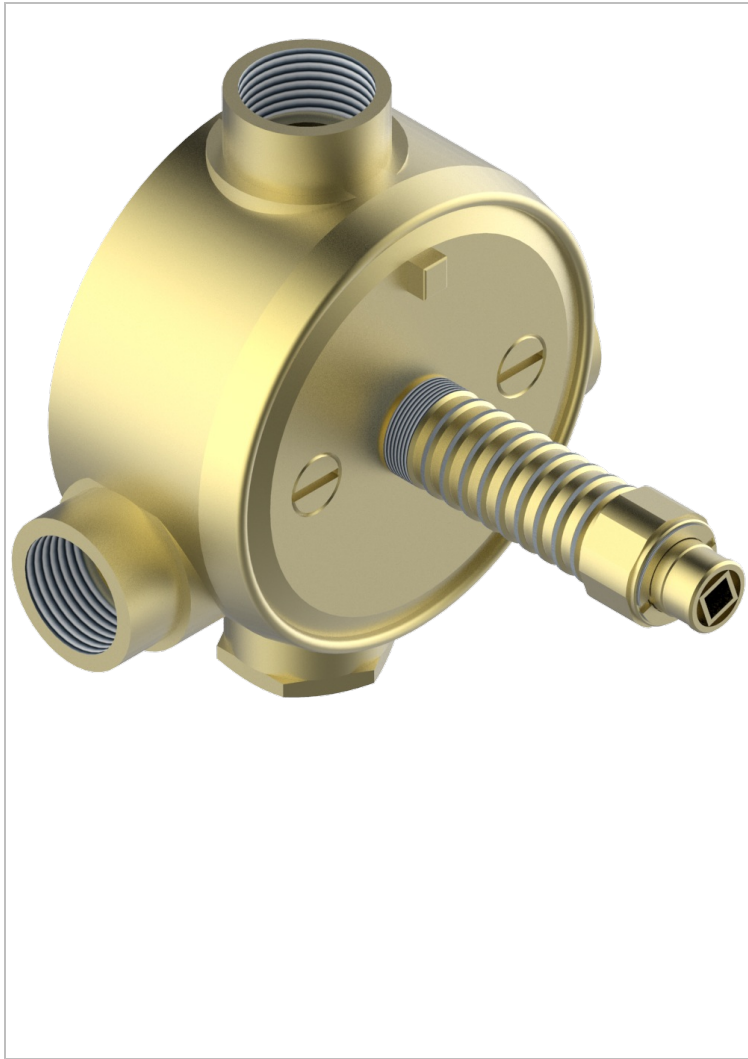

Cuerpo de empotrar : termostato eurotherm 3/4" (80l/mn) sin regulaci3n de caudal

## CARACTERÍSTICAS

- Todo Estilo
- Cuerpo de empotrar : termostato eurotherm 3/4" (80l/mn) sin regulaci3n de caudal

## PRODUCTOS RELACIONADOS

- Ref. G00-999N Sistema de regulacion extensible para termostato 8105-8200