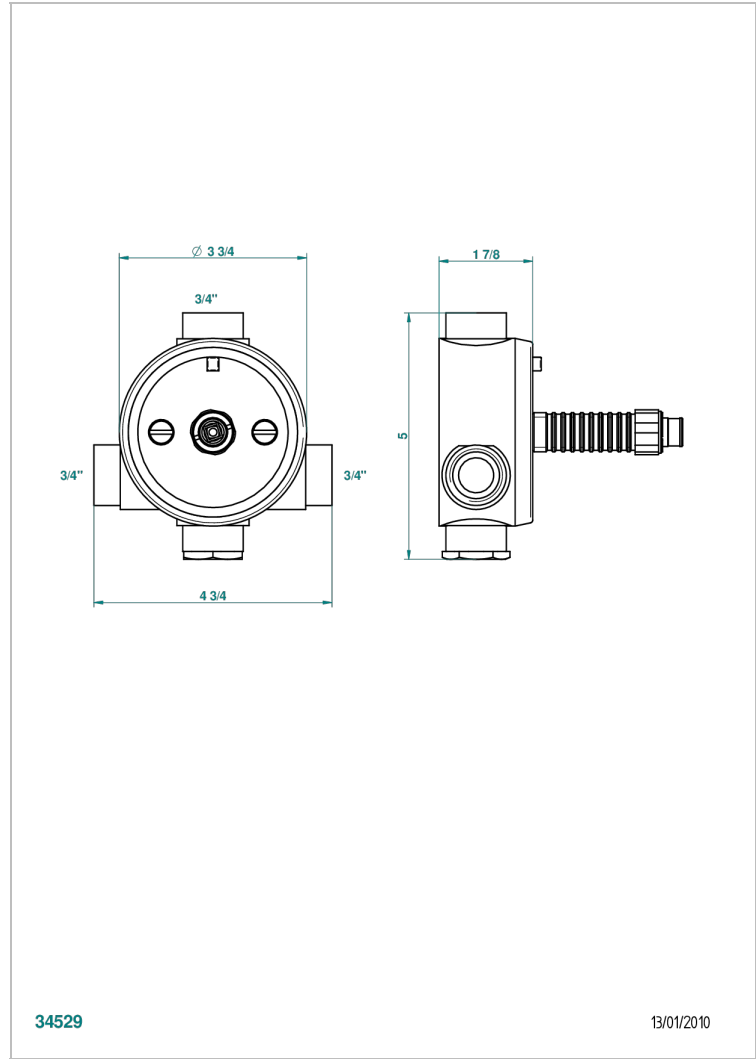

Cuerpo de empotrar : termostato eurotherm 3/4" (80l/mn) sin regulaci3n de caudal

## CARACTERÍSTICAS

- Todo Estilo
- Cuerpo de empotrar : termostato eurotherm 3/4" (80l/mn) sin regulaci3n de caudal

## PRODUCTOS RELACIONADOS

- Ref. G00-999N Sistema de regulacion extensible para termostato 8105-8200