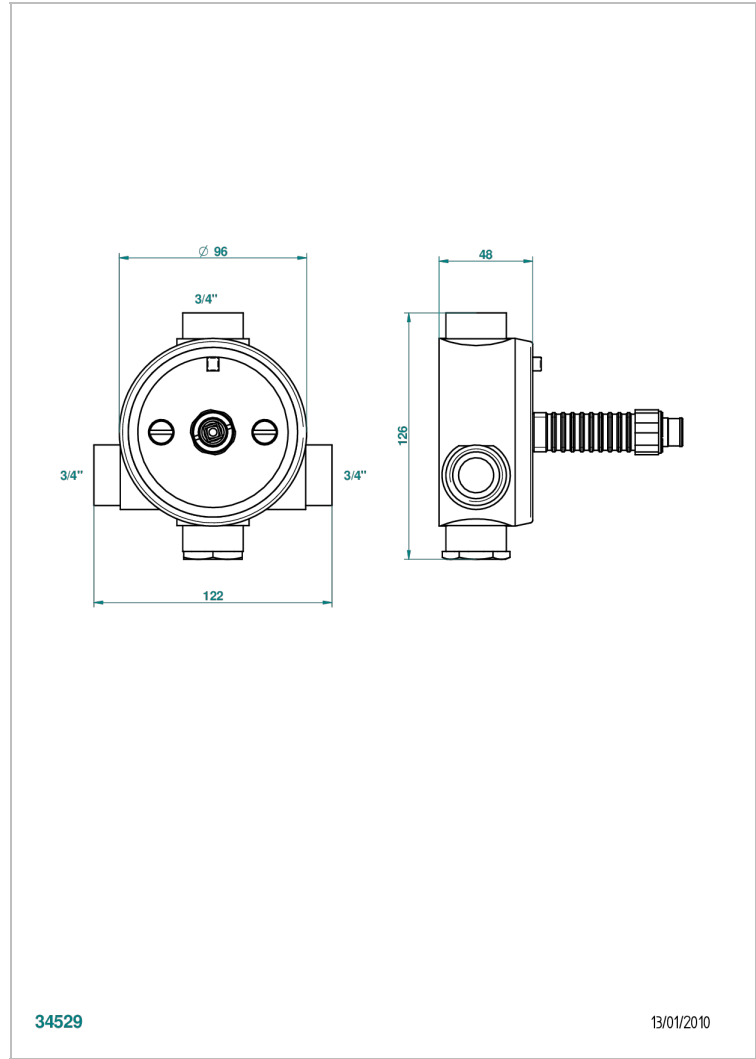

Cuerpo de empotrar : termostato eurotherm 3/4" (80l/mn) sin regulaci3n de caudal

## CARACTERÍSTICAS

- Todo Estilo
- Cuerpo de empotrar : termostato eurotherm 3/4" (80l/mn) sin regulaci3n de caudal

## PRODUCTOS RELACIONADOS

- Ref. G00-999N Sistema de regulacion extensible para termostato 8105-8200