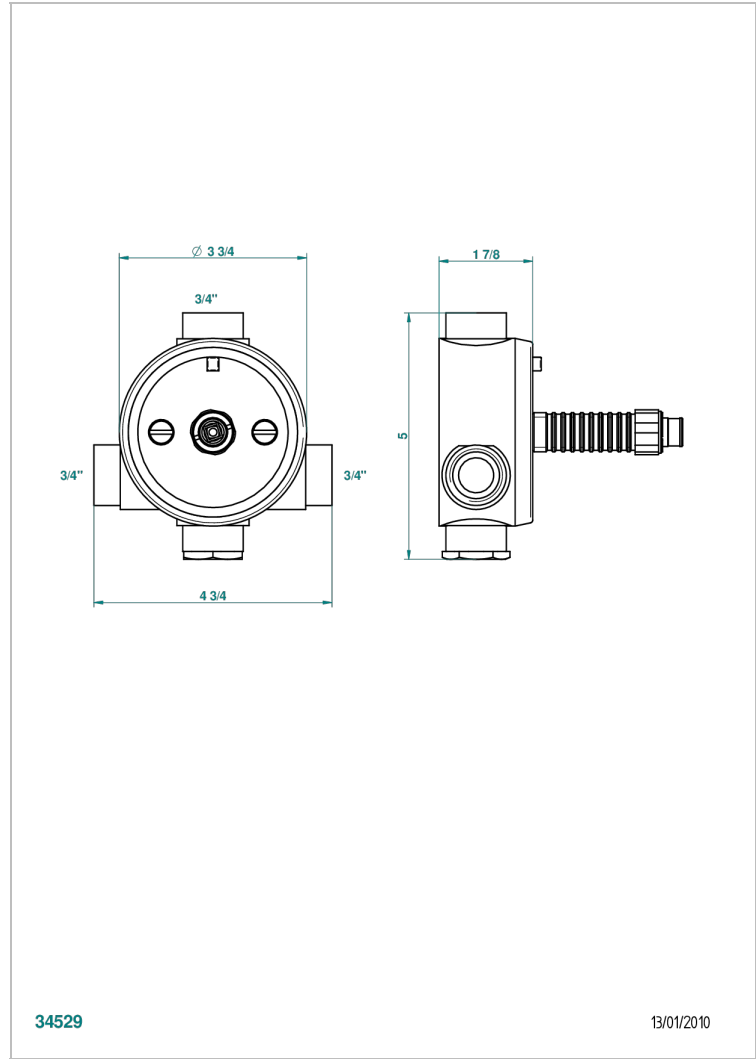

Cuerpo de empotrar : termostato eurotherm 3/4" (80l/mn) sin regulaci3n de caudal

CARACTERÍSTICAS

- Todo Estilo
- Cuerpo de empotrar : termostato eurotherm 3/4" (80l/mn) sin regulaci3n de caudal

PRODUCTOS RELACIONADOS

- Ref. G00-999N Sistema de regulacion extensible para termostato 8105-8200

ACABADOS DISPONIBLES

*** - A00