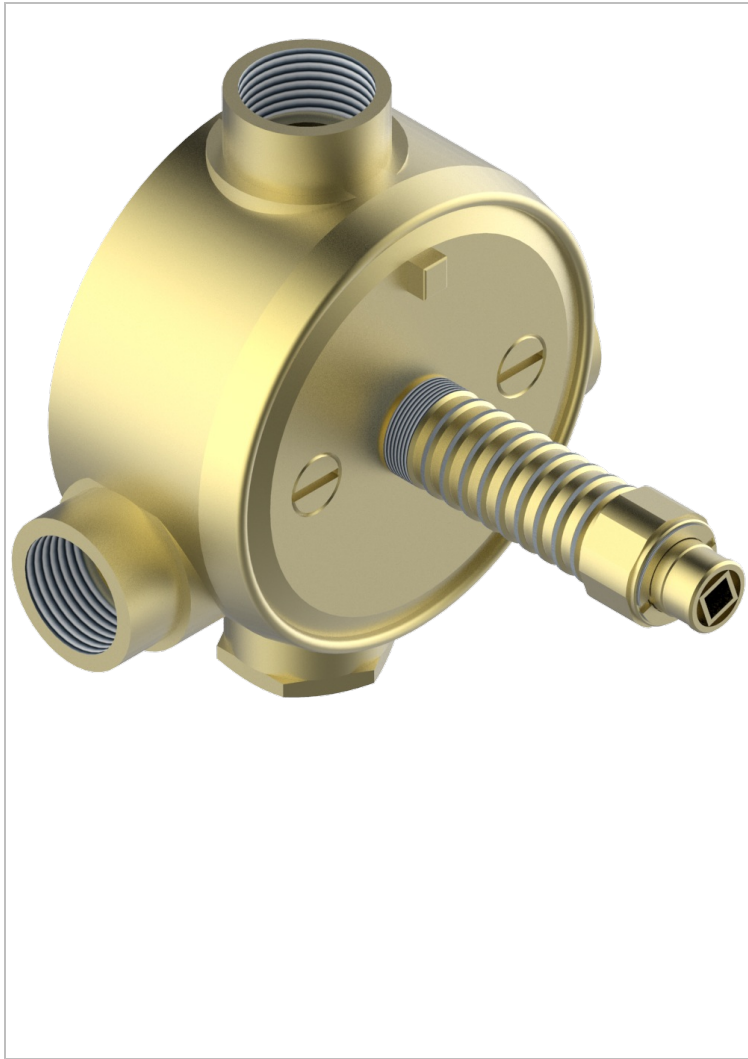

Cuerpo de empotrar : termostato eurotherm 3/4" (80l/mn) sin regulaci3n de caudal

CARACTERÍSTICAS

- Todo Estilo
- Cuerpo de empotrar : termostato eurotherm 3/4" (80l/mn) sin regulaci3n de caudal

PRODUCTOS RELACIONADOS

- Ref. G00-999N Sistema de regulacion extensible para termostato 8105-8200

ACABADOS DISPONIBLES

*** - A00