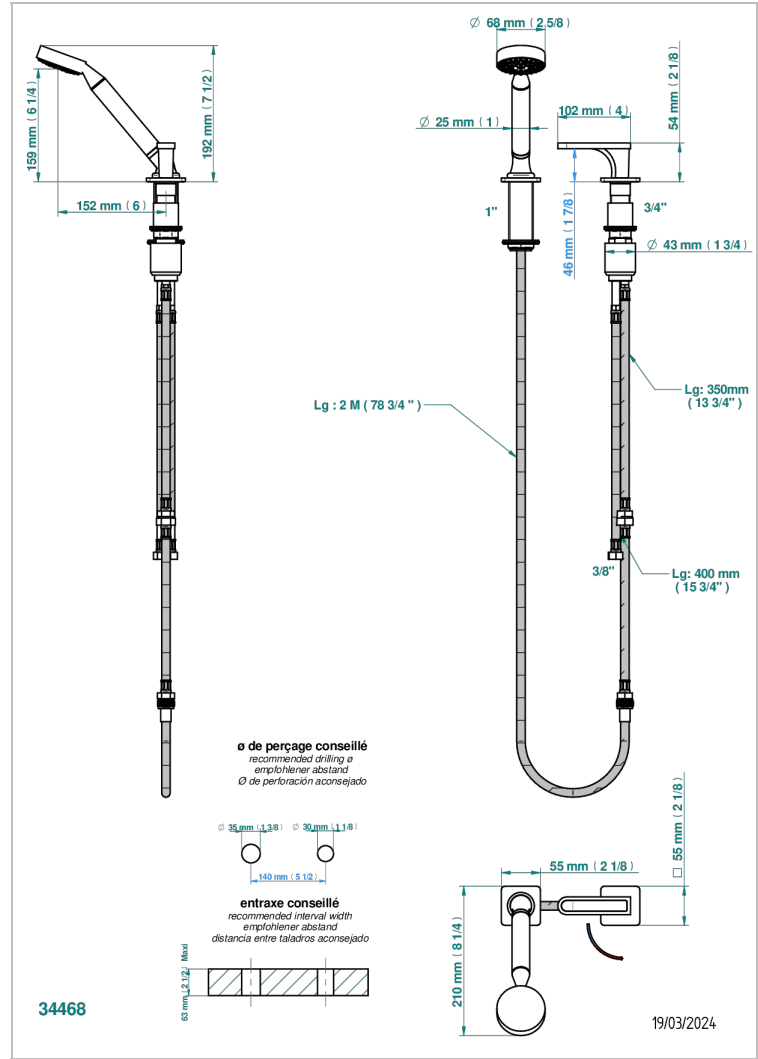

PROFIL ONYX NOIR A MANETTES

A6P-6532/60A

THG[®]
PARIS

Mitigeur à cartouche progressive avec croisillon de style, douchette, coulant et flexible 2 m

CARACTÉRISTIQUES

- Douchette alimentée par un mitigeur progressif pour plus de confort
- Flexible métallique 2 m double agrafage avec système de changement par le dessus
- Douchette en laiton avec tapis Easyclean, réducteur de débit et clapet anti-retour
- ACS : 22ACCLY009

CERTIFICATIONS

SPECIFICATIONS TECHNIQUES

- Recommandé : 3 bars (max. 5 bars) - Advised : 43,5 psi (max. 72 psi)
- 9,5 l/min à 3 bars (2.5 gpm at 43.5 psi)

FINITIONS DISPONIBLES

Bronze clair - D01
Chromé - A02
Chromé / doré - G02
Chromé mat - C02
Doré brillant - F01
Doré mat - F07

Nickel brillant - B01
Nickel mat - C01
Noir mat céramique - D30
Or pâle - F30
Or pâle mat - F31
Pvd blush - H62

Pvd blush mat - H60
Pvd couleur bronze brown - F33
Pvd couleur bronze brown - mat - F34
Pvd couleur doré - H52
Pvd couleur doré mat - H53
Pvd couleur laiton - H49

Pvd couleur laiton mat - H50
Pvd couleur nickel - H55
Pvd couleur nickel mat - H56
Pvd graphite - H64
Pvd graphite mat - H65
Pvd umber - H66

Pvd umber mat - H67
Vieux cuivre rouge mat - H07
Vieux nickel - H28