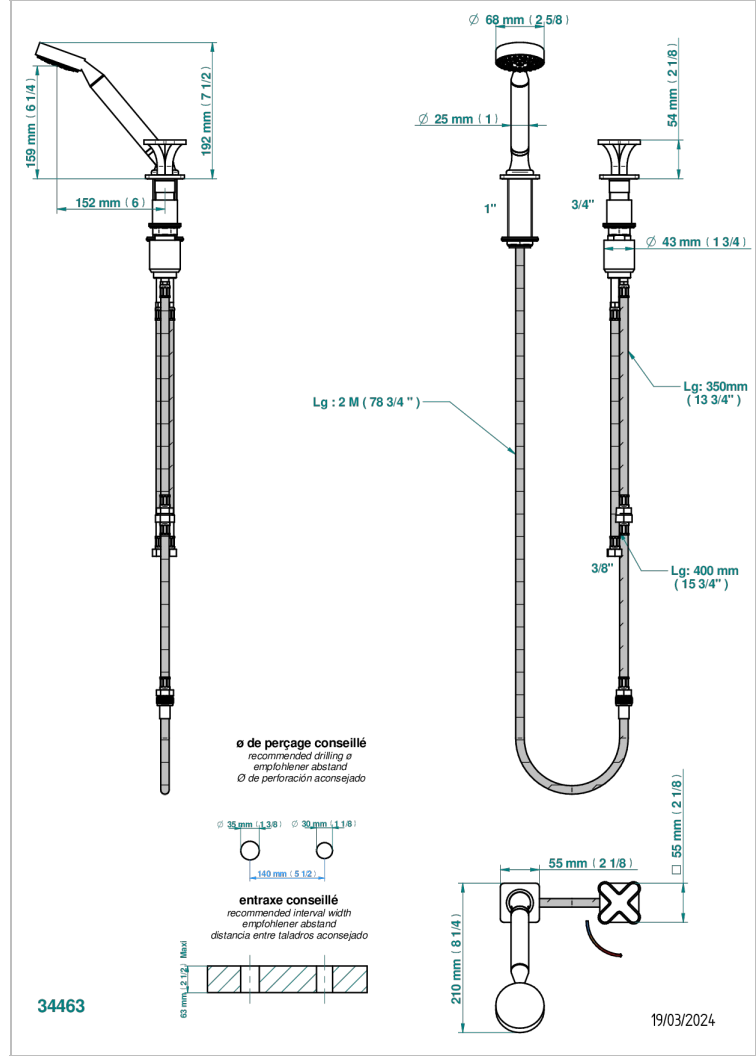

PROFIL ONYX NOIR

A6N-6532/60A

Mitigeur à cartouche progressive avec croisillon de style, douchette, coulant et flexible 2 m

THG[®]
PARIS

CARACTÉRISTIQUES

- Douchette alimentée par un mitigeur progressif pour plus de confort
- Flexible métallique 2 m double agrafage avec système de changement par le dessus
- Douchette en laiton avec tapis Easyclean, réducteur de débit et clapet anti-retour
- ACS : 22ACCLY009

SPÉCIFICATIONS TECHNIQUES

- Recommandé : 3 bars (max. 5 bars) - Advised : 43,5 psi (max. 72 psi)
- 9,5 l/min à 3 bars (2.5 gpm at 43.5 psi)

CERTIFICATIONS

FINITIONS DISPONIBLES

Bronze clair - D01
Chromé - A02
Chromé / doré - G02
Chromé mat - C02
Doré brillant - F01
Doré mat - F07

Nickel brillant - B01
Nickel mat - C01
Noir mat céramique - D30
Or pâle - F30
Or pâle mat - F31
Pvd blush - H62

Pvd blush mat - H60
Pvd couleur bronze brown - F33
Pvd couleur bronze brown - mat - F34
Pvd couleur doré - H52
Pvd couleur doré mat - H53
Pvd couleur laiton - H49

Pvd couleur laiton mat - H50
Pvd couleur nickel - H55
Pvd couleur nickel mat - H56
Pvd graphite - H64
Pvd graphite mat - H65
Pvd umber - H66

Pvd umber mat - H67
Vieux cuivre rouge mat - H07
Vieux nickel - H28