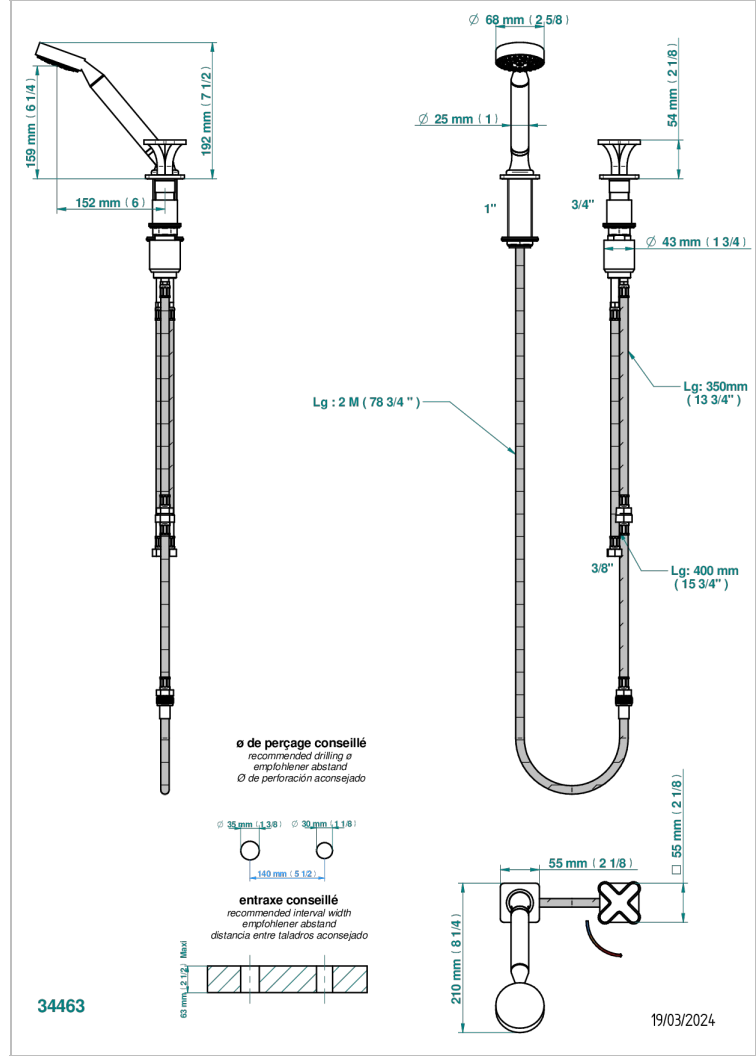

PROFIL ONYX NOIR

A6N-6532/60A

Mitigeur à cartouche progressive avec croisillon de style, douchette, coulant et flexible 2 m

THG[®]
PARIS

CARACTÉRISTIQUES

- Douchette alimentée par un mitigeur progressif pour plus de confort
- Flexible métallique 2 m double agrafage avec système de changement par le dessus
- Douchette en laiton avec tapis Easyclean, réducteur de débit et clapet anti-retour
- ACS : 22ACCLY009

SPECIFICATIONS TECHNIQUES

- Recommandé : 3 bars (max. 5 bars) - Advised : 43,5 psi (max. 72 psi)
- 9,5 l/min à 3 bars (2.5 gpm at 43.5 psi)

CERTIFICATIONS

FINITIONS DISPONIBLES

Bronze clair - D01
Chromé - A02
Chromé / doré - G02
Chromé mat - C02
Doré brillant - F01
Doré mat - F07

Nickel brillant - B01
Nickel mat - C01
Noir mat céramique - D30
Or pâle - F30
Or pâle mat - F31
Pvd blush - H62

Pvd blush mat - H60
Pvd couleur bronze brown - F33
Pvd couleur bronze brown - mat - F34
Pvd couleur doré - H52
Pvd couleur doré mat - H53
Pvd couleur laiton - H49

Pvd couleur laiton mat - H50
Pvd couleur nickel - H55
Pvd couleur nickel mat - H56
Pvd graphite - H64
Pvd graphite mat - H65
Pvd umber - H66

Pvd umber mat - H67
Vieux cuivre rouge mat - H07
Vieux nickel - H28