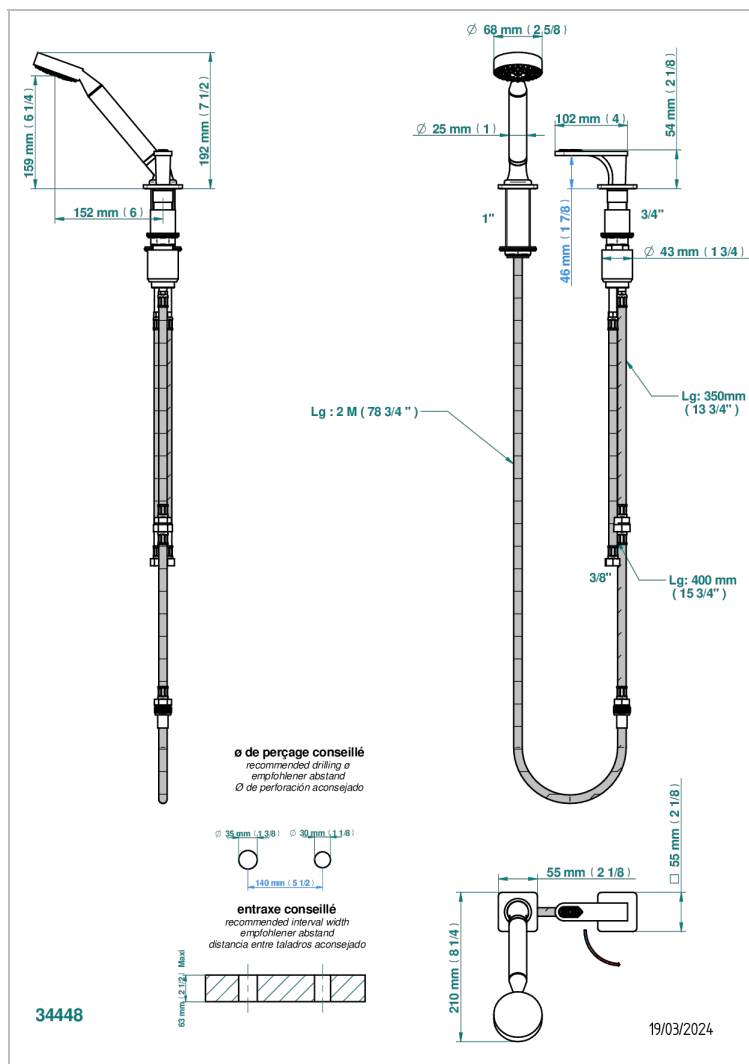

# PROFIL LALIQUE CRISTAL CLARO CON MANETAS

A6H-6532/60A

Kit monomando de peluquería : monomando con cartucho progresivo, con teleducha sobre encimera, mando de estilo, soporte y flexo de 2m

## CARACTERÍSTICAS

- ACS : 22ACCLY009

## ESPECIFICACIONES TÉCNICAS

- Recommandé : 3 bars (max. 5 bars) - Advised : 43,5 psi (max. 72 psi)
- 9,5 l/min à 3 bars (2.5 gpm at 43.5 psi)