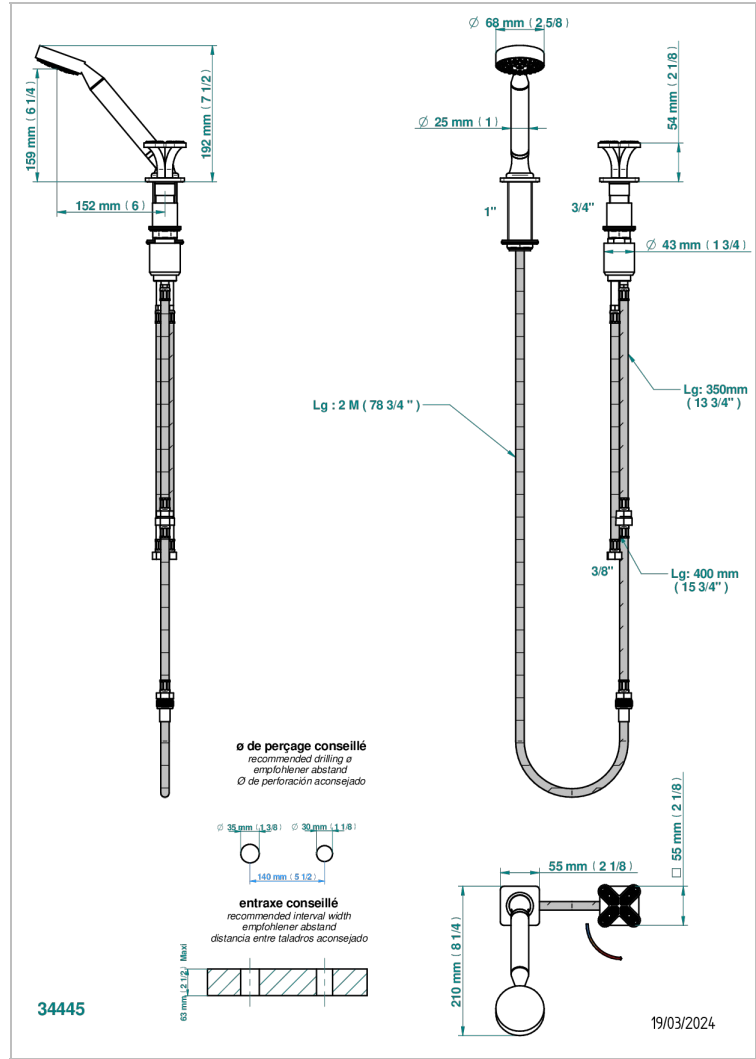

PROFIL LALIQUE CRISTAL CLAIR

A6G-6532/60A

THG[®]
PARIS

Mitigeur à cartouche progressive avec croisillon de style, douchette, coulant et flexible 2 m

CARACTÉRISTIQUES

- Douchette alimentée par un mitigeur progressif pour plus de confort
- Flexible métallique 2 m double agrafage avec système de changement par le dessus
- Douchette en laiton avec tapis Easyclean, réducteur de débit et clapet anti-retour
- ACS : 22ACCLY009

SPÉCIFICATIONS TECHNIQUES

- Recommandé : 3 bars (max. 5 bars) - Advised : 43,5 psi (max. 72 psi)
- 9,5 l/min à 3 bars (2.5 gpm at 43.5 psi)

CERTIFICATIONS

FINITIONS DISPONIBLES

Bronze clair - D01
Chromé - A02
Chromé / doré - G02
Chromé mat - C02
Doré brillant - F01
Doré mat - F07

Nickel brillant - B01
Nickel mat - C01
Noir mat céramique - D30
Or pâle - F30
Or pâle mat - F31
Pvd blush - H62

Pvd blush mat - H60
Pvd couleur bronze brown - F33
Pvd couleur bronze brown - mat - F34
Pvd couleur doré - H52
Pvd couleur doré mat - H53
Pvd couleur laiton - H49

Pvd couleur laiton mat - H50
Pvd couleur nickel - H55
Pvd couleur nickel mat - H56
Pvd graphite - H64
Pvd graphite mat - H65
Pvd umber - H66

Pvd umber mat - H67
Vieux cuivre rouge mat - H07
Vieux nickel - H28