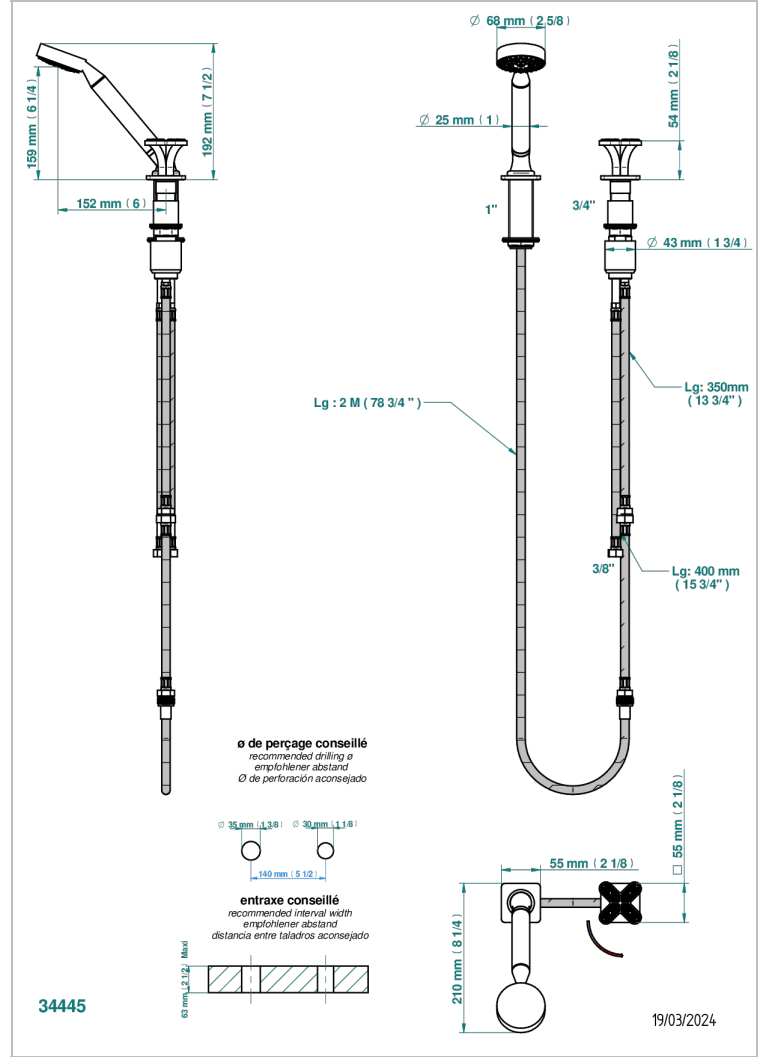

PROFIL LALIQUE CRISTAL CLARO

A6G-6532/60A

THG[®]
PARIS

Kit monomando de peluquería : monomando con cartucho progresivo, con teleducha sobre encimera, mando de estilo, soporte y flexo de 2m

CARACTERÍSTICAS

- ACS : 22ACCLY009

ESPECIFICACIONES TÉCNICAS

- Recommandé : 3 bars (max. 5 bars) - Advised : 43,5 psi (max. 72 psi)
- 9,5 l/min à 3 bars (2.5 gpm at 43.5 psi)

ESTÁNDAR

ACABADOS DISPONIBLES

Bronce claro - D01
Cerámica negra mate - D30
Cobre viejo mate - H07
Cromo - A02
Cromo / dorado - G02
Cromo mate - C02

Dorado - F01
Dorado mate - F07
Dorado pálido - F30
Dorado pálido mate (sin barniz) - F31
Níquel - B01
Níquel mate - C01

Níquel viejo - H28
Pvd blush - H62
Pvd blush mate - H60
Pvd color latón - H49
Pvd color latón mate - H50
Pvd color níquel - H55