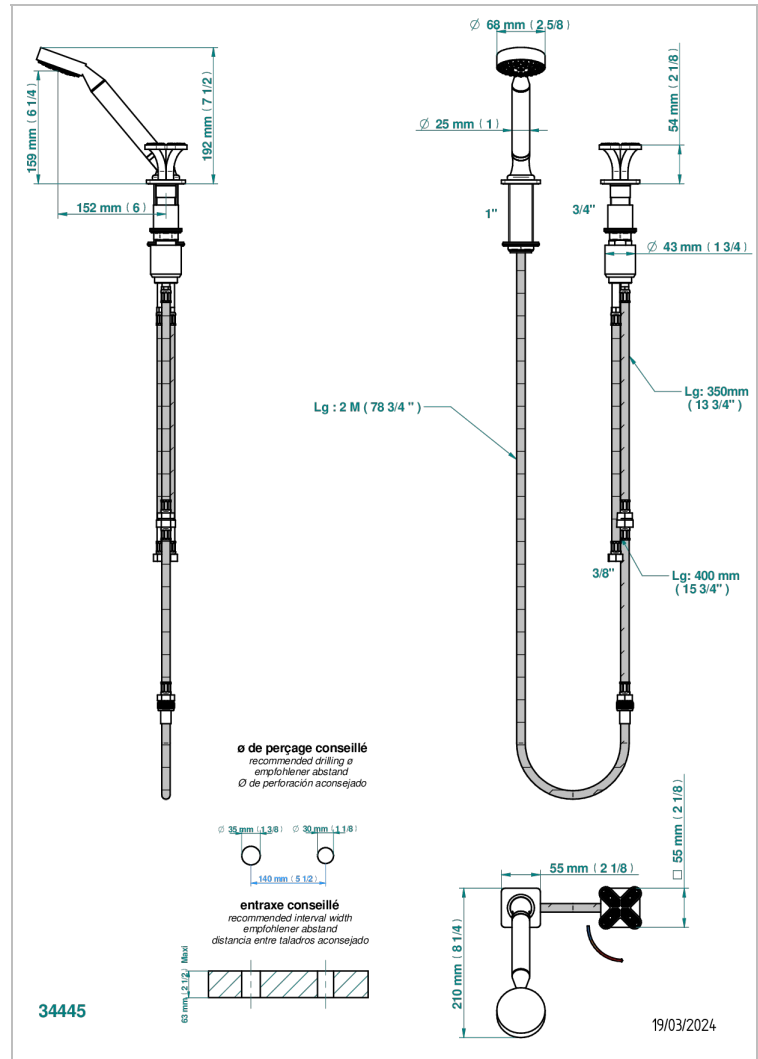

PROFIL LALIQUE CRISTAL CLAIR

A6G-6532/60A

Mitigeur à cartouche progressive avec croisillon de style, douchette, coulant et flexible 2 m

THG[®]
PARIS

CARACTÉRISTIQUES

- Douchette alimentée par un mitigeur progressif pour plus de confort
- Flexible métallique 2 m double agrafage avec système de changement par le dessus
- Douchette en laiton avec tapis Easyclean, réducteur de débit et clapet anti-retour
- ACS : 22ACCLY009

CERTIFICATIONS

SPÉCIFICATIONS TECHNIQUES

- Recommandé : 3 bars (max. 5 bars) - Advised : 43,5 psi (max. 72 psi)
- 9,5 l/min à 3 bars (2.5 gpm at 43.5 psi)

FINITIONS DISPONIBLES

Bronze clair - D01
Chromé - A02
Chromé / doré - G02
Chromé mat - C02
Doré brillant - F01
Doré mat - F07

Nickel brillant - B01
Nickel mat - C01
Noir mat céramique - D30
Or pâle - F30
Or pâle mat - F31
Pvd blush - H62

Pvd blush mat - H60
Pvd couleur bronze brown - F33
Pvd couleur bronze brown - mat - F34
Pvd couleur doré - H52
Pvd couleur doré mat - H53
Pvd couleur laiton - H49

Pvd couleur laiton mat - H50
Pvd couleur nickel - H55
Pvd couleur nickel mat - H56
Pvd graphite - H64
Pvd graphite mat - H65
Pvd umber - H66

Pvd umber mat - H67
Vieux cuivre rouge mat - H07
Vieux nickel - H28