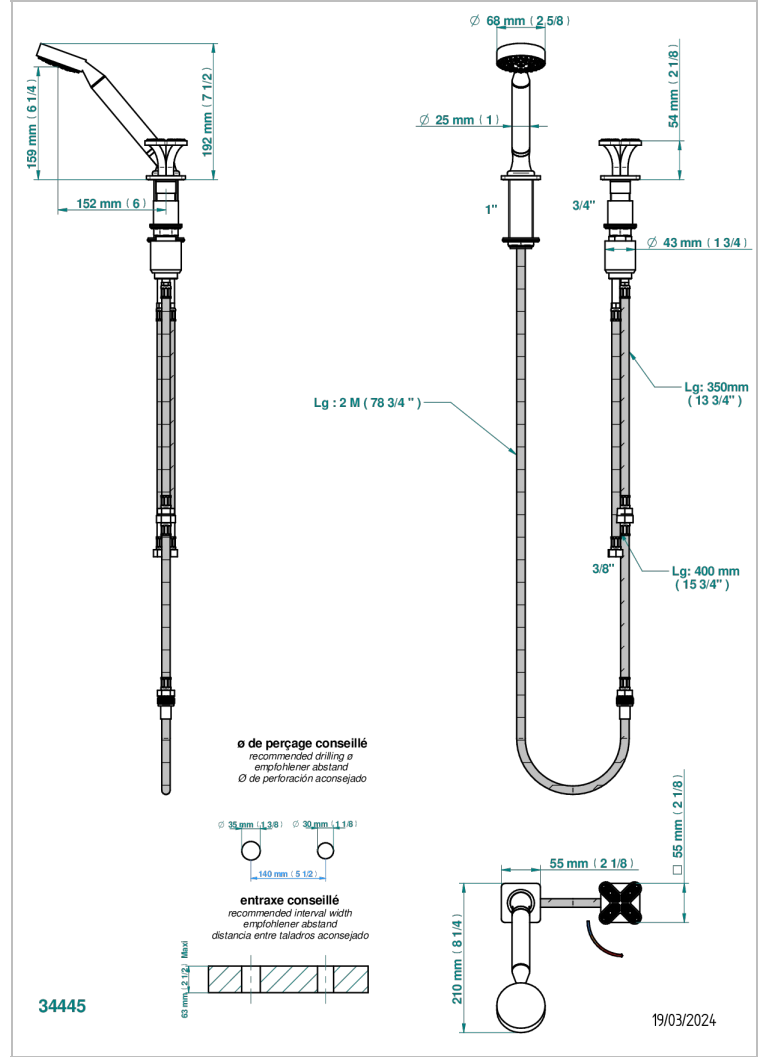

PROFIL LALIQUE CRISTAL CLARO

A6G-6532/60A

THG[®]
PARIS

Kit monomando de peluquería : monomando con cartucho progresivo, con teleducha sobre encimera, mando de estilo, soporte y flexo de 2m

CARACTERÍSTICAS

- ACS : 22ACCLY009

ESPECIFICACIONES TÉCNICAS

- Recommandé : 3 bars (max. 5 bars) - Advised : 43,5 psi (max. 72 psi)
- 9,5 l/min à 3 bars (2.5 gpm at 43.5 psi)

ESTÁNDAR

ACABADOS DISPONIBLES

Bronce claro - D01
Cerámica negra mate - D30
Cobre viejo mate - H07
Cromo - A02
Cromo / dorado - G02
Cromo mate - C02

Dorado - F01
Dorado mate - F07
Dorado pálido - F30
Dorado pálido mate (sin barniz) - F31
Níquel - B01
Níquel mate - C01

Níquel viejo - H28
Pvd blush - H62
Pvd blush mate - H60
Pvd color latón - H49
Pvd color latón mate - H50
Pvd color níquel - H55