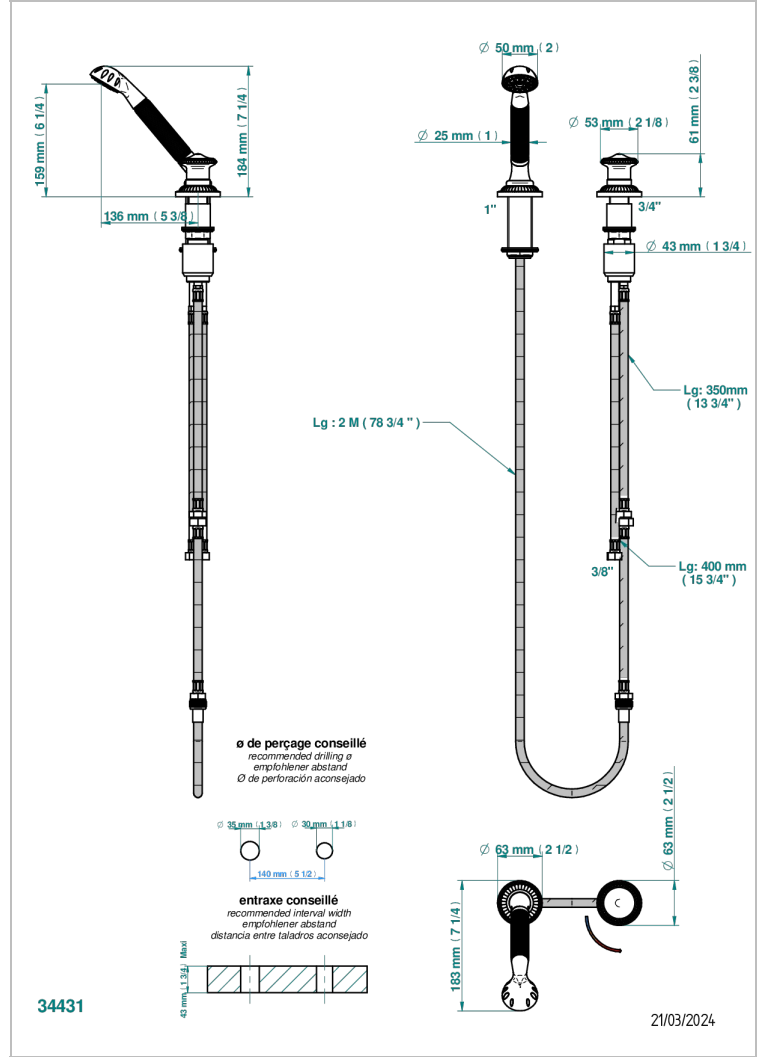

Kit monomando de peluquería : monomando con cartucho progresivo, con teleducha sobre encimera, mando de estilo, soporte y flexo de 2m

CARACTERÍSTICAS

- ACS : 22ACCLY009

ESPECIFICACIONES TÉCNICAS

- Reconnaté : 3 bars (max. 5 bars) - Advisé : 43,5 psi (max. 72 psi)
- 9,5 l/min à 3 bars (2.5 gpm at 43.5 psi)

ESTÁNDAR

ACABADOS DISPONIBLES

Bronce claro - D01
Cerámica negra mate - D30
Cobre viejo mate - H07
Cromo - A02
Cromo / dorado - G02
Cromo mate - C02

Dorado - F01
Dorado mate - F07
Dorado pálido - F30
Dorado pálido mate (sin barniz) - F31
Níquel - B01
Níquel mate - C01

Níquel viejo - H28
Pvd blush - H62
Pvd blush mate - H60
Pvd color latón - H49
Pvd color latón mate - H50
Pvd color níquel - H55

Pvd color níquel mate - H56
Pvd color oro - H52
Pvd color oro mate - H53
Pvd grafito - H64
Pvd grafito mate - H65
Pvd marrón bronce - F33

Pvd marrón bronce mate - F34
Pvd umber - H66
Pvd umber mate - H67