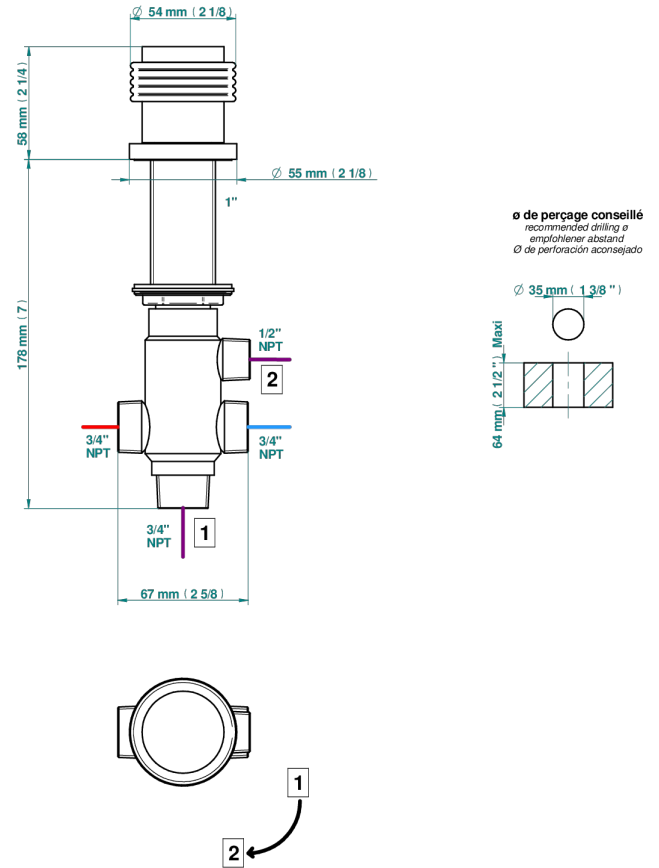

DIPLOMATE ANILLO ANILLADO

U4B-504VGUS

4 WAYS DECK DIVERter WITH TRIM

THG[®]
PARIS

CARACTERÍSTICAS

- Diplamate anillo anillado
- 4 WAYS DECK DIVERter WITH TRIM

ACABADOS DISPONIBLES

Bronce claro - D01
Cerámica negra mate - D30
Cobre viejo mate - H07
Cromo - A02
Cromo / dorado - G02
Cromo mate - C02

Dorado - F01
Dorado mate - F07
Dorado pálido - F30
Dorado pálido mate (sin barniz) - F31
Níquel - B01
Níquel mate - C01

Níquel viejo - H28
Pvd blush - H62
Pvd blush mate - H60
Pvd color latón - H49
Pvd color latón mate - H50
Pvd color níquel - H55