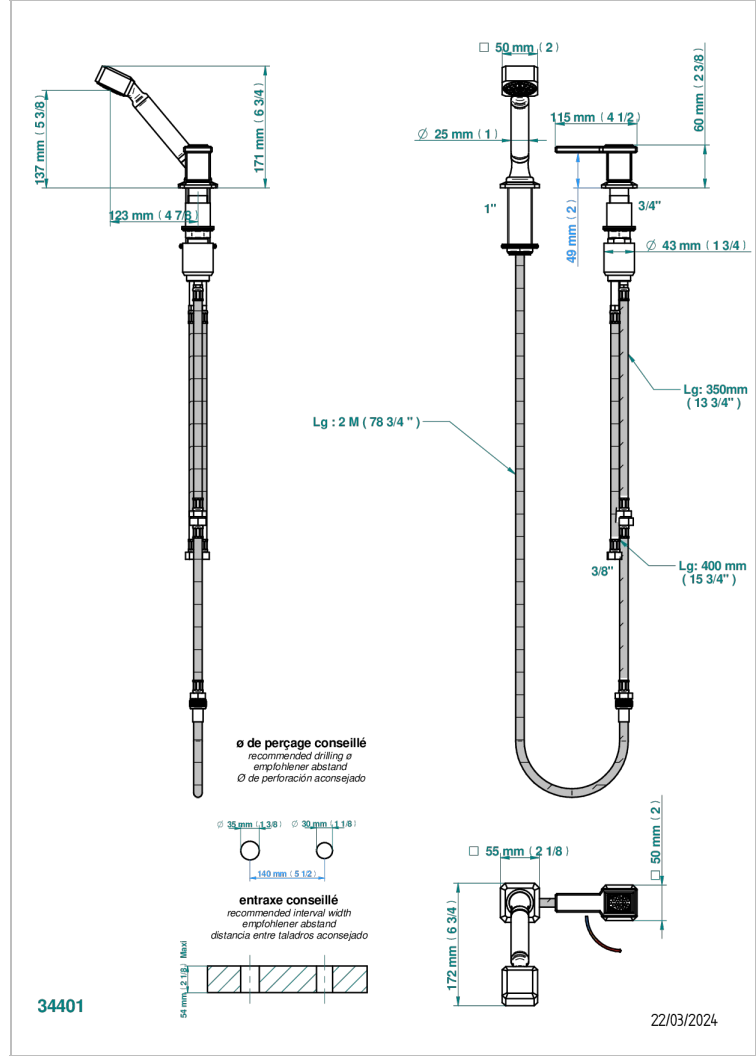

# METROPOLIS CRISTAL CLAIR A MANETTES

A2B-6532/60A

THG<sup>®</sup>  
PARIS

Mitigeur à cartouche progressive avec croisillon de style, douchette, coulant et flexible 2 m

## CARACTÉRISTIQUES

- Douchette alimentée par un mitigeur progressif pour plus de confort
- Flexible métallique 2 m double agrafage avec système de changement par le dessus
- Douchette en laiton avec tapis Easyclean, réducteur de débit et clapet anti-retour
- ACS : 22ACCLY009