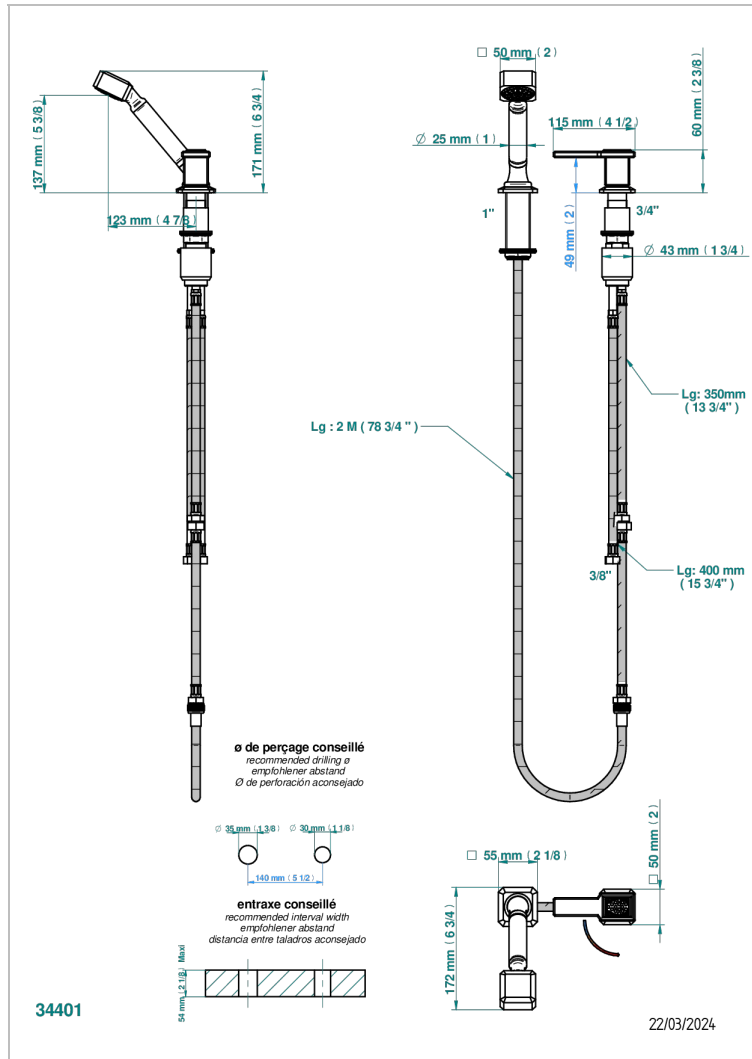

METROPOLIS CRISTAL CLARO CON MANETAS

A2B-6532/60A

Kit monomando de peluquería : monomando con cartucho progresivo, con teleducha sobre encimera, mando de estilo, soporte y flexo de 2m

CARACTERÍSTICAS

- ACS : 22ACCLY009

ESPECIFICACIONES TÉCNICAS

- Recommandé : 3 bars (max. 5 bars) - Advised : 43,5 psi (max. 72 psi)
- 9,5 l/min à 3 bars (2.5 gpm at 43.5 psi)

ESTÁNDAR

ACABADOS DISPONIBLES

Cerámica negra mate - D30
Cromo - A02
Cromo / dorado - G02
Cromo mate - C02
Dorado - F01
Dorado mate - F07