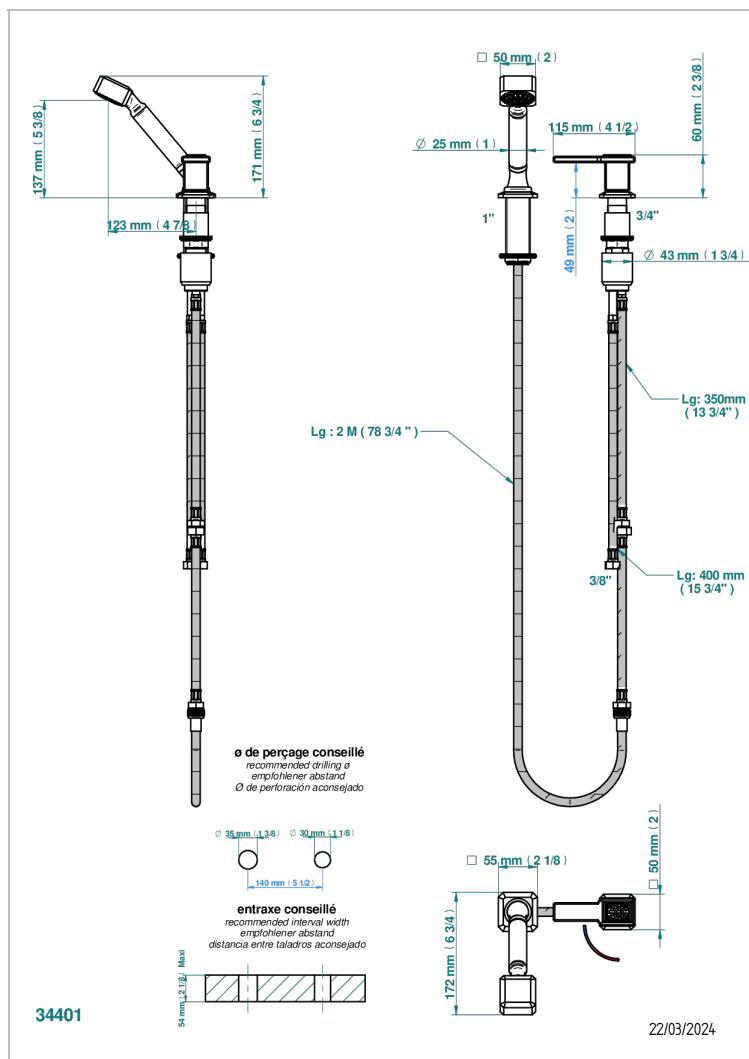

METROPOLIS, KRISTALL KLAR, HEBEL

A2B-6532/60A

Progressiver Einhebelmischer zur Standmontage mit Brausegarnitur, Schlupfrohr, Schlauch 2 m und drehbarem Bedienunggriff passend zur Serie

EIGENSCHAFTEN

- ACS : 22ACCLY009

ZERTIFIZIERUNGEN

TECHNISCHE DATEN

- Recommandé : 3 bars (max. 5 bars) - Advised : 43,5 psi (max. 72 psi)
- 9,5 l/min à 3 bars (2.5 gpm at 43.5 psi)

VERFÜGBARE OBERFLÄCHEN

Altnickel - H28
Blassgold - F30
Blassgold matt unlackiert - F31
Chrom - A02
Chrom / gold - G02
Chrom matt - C02