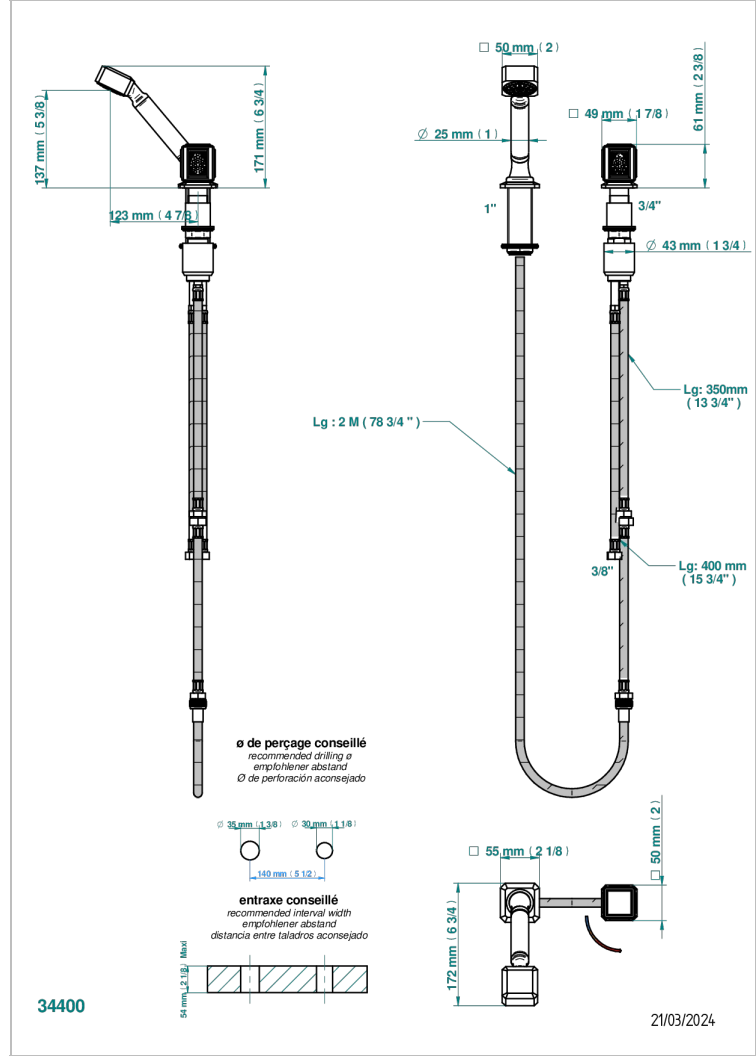

METROPOLIS CRISTAL CLAIR

A2A-6532/60A

Mitigeur à cartouche progressive avec croisillon de style, douchette, coulant et flexible 2 m

THG[®]
PARIS

CARACTÉRISTIQUES

- Douchette alimentée par un mitigeur progressif pour plus de confort
- Flexible métallique 2 m double agrafage avec système de changement par le dessus
- Douchette en laiton avec tapis Easyclean, réducteur de débit et clapet anti-retour
- ACS : 22ACCLY009

CERTIFICATIONS

SPECIFICATIONS TECHNIQUES

- Recommandé : 3 bars (max. 5 bars) - Advised : 43,5 psi (max. 72 psi)
- 9,5 l/min à 3 bars (2.5 gpm at 43.5 psi)

FINITIONS DISPONIBLES

Chromé - A02
Chromé / doré - G02
Chromé mat - C02
Doré brillant - F01
Doré mat - F07
Nickel brillant - B01

Nickel mat - C01
Noir mat céramique - D30
Or pâle - F30
Or pâle mat - F31
Pvd blush - H62
Pvd blush mat - H60

Pvd couleur bronze brown - F33
Pvd couleur bronze brown - mat - F34
Pvd couleur doré - H52
Pvd couleur doré mat - H53
Pvd couleur lait - H49
Pvd couleur lait mat - H50

Pvd couleur nickel - H55
Pvd couleur nickel mat - H56
Pvd graphite - H64
Pvd graphite mat - H65
Pvd umber - H66
Pvd umber mat - H67

Vieux nickel - H28