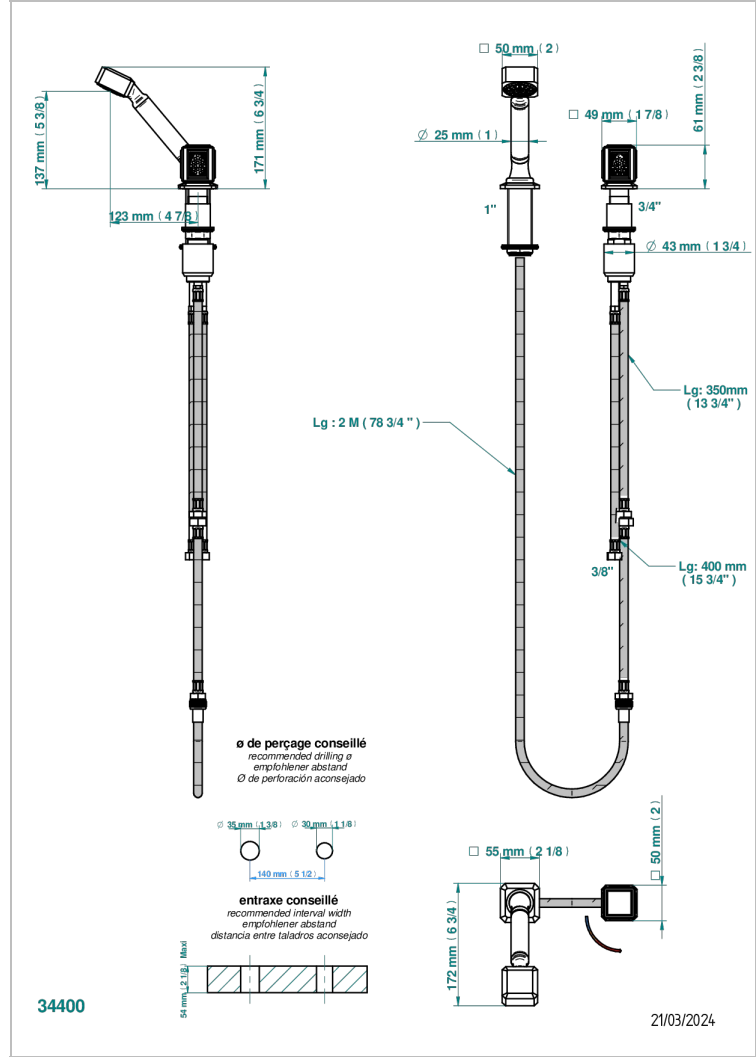

METROPOLIS CRISTAL CLARO

A2A-6532/60A

Kit monomando de peluquería : monomando con cartucho progresivo, con teleducha sobre encimera, mando de estilo, soporte y flexo de 2m

CARACTERÍSTICAS

- ACS : 22ACCLY009

ESPECIFICACIONES TÉCNICAS

- Recommandé : 3 bars (max. 5 bars) - Advised : 43,5 psi (max. 72 psi)
- 9,5 l/min à 3 bars (2.5 gpm at 43.5 psi)

ESTÁNDAR

ACABADOS DISPONIBLES

Cerámica negra mate - D30
Cromo - A02
Cromo / dorado - G02
Cromo mate - C02
Dorado - F01
Dorado mate - F07