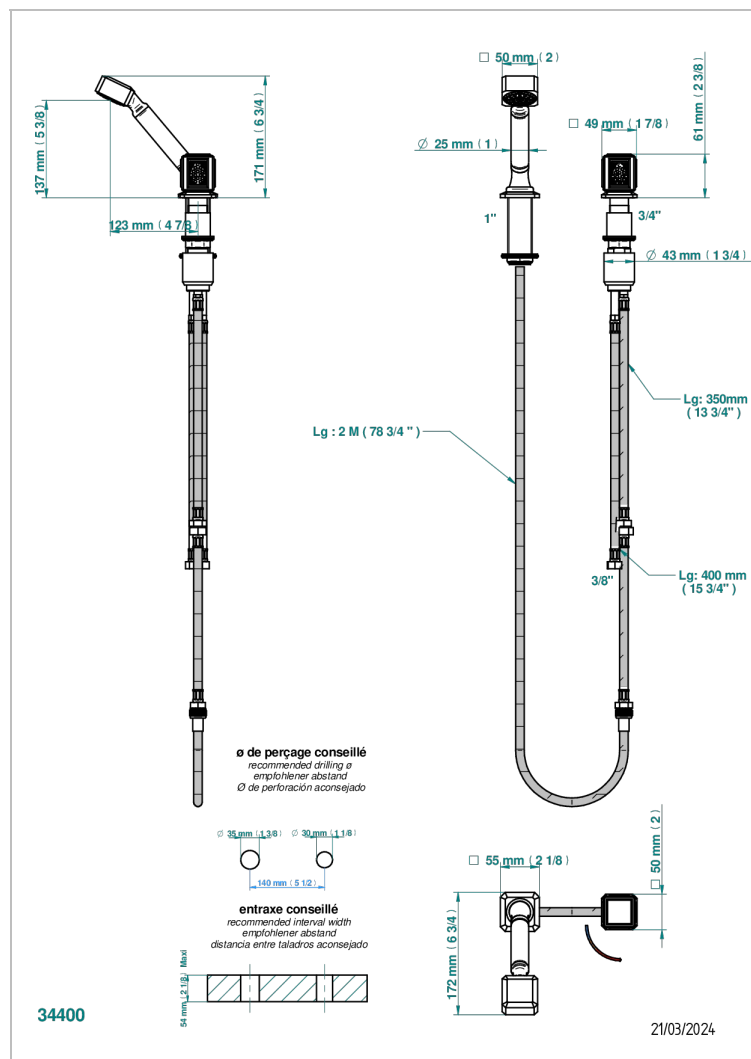

METROPOLIS, KRISTALL KLAR

A2A-6532/60A

Progressiver Einhebelmischer zur Standmontage mit Brausegarnitur, Schlupfrohr, Schlauch 2 m und drehbarem Bedienungsgriff passend zur Serie

EIGENSCHAFTEN

- ACS : 22ACCLY009

ZERTIFIZIERUNGEN

TECHNISCHE DATEN

- Recommandé : 3 bars (max. 5 bars) - Advised : 43,5 psi (max. 72 psi)
- 9,5 l/min à 3 bars (2.5 gpm at 43.5 psi)

VERFÜGBARE OBERFLÄCHEN

Altnickel - H28
Blassgold - F30
Blassgold matt unlackiert - F31
Chrom - A02
Chrom / gold - G02
Chrom matt - C02