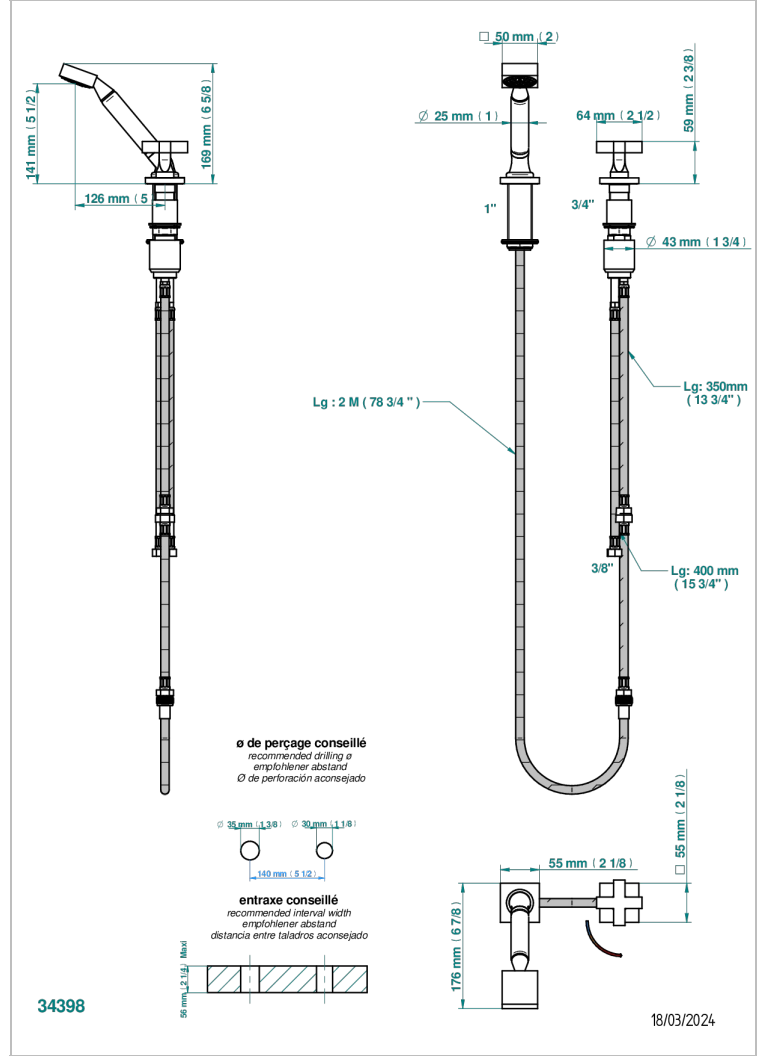

Mitigeur à cartouche progressive avec croisillon de style, douchette, coulant et flexible 2 m

### CARACTÉRISTIQUES

- Douchette alimentée par un mitigeur progressif pour plus de confort
- Flexible métallique 2 m double agrafage avec système de changement par le dessus
- Douchette en laiton avec tapis Easyclean, réducteur de débit et clapet anti-retour
- ACS : 22ACCLY009

### SPECIFICATIONS TECHNIQUES

- Recommandé : 3 bars (max. 5 bars) - Advised : 43,5 psi (max. 72 psi)
- 9,5 l/min à 3 bars (2.5 gpm at 43.5 psi)