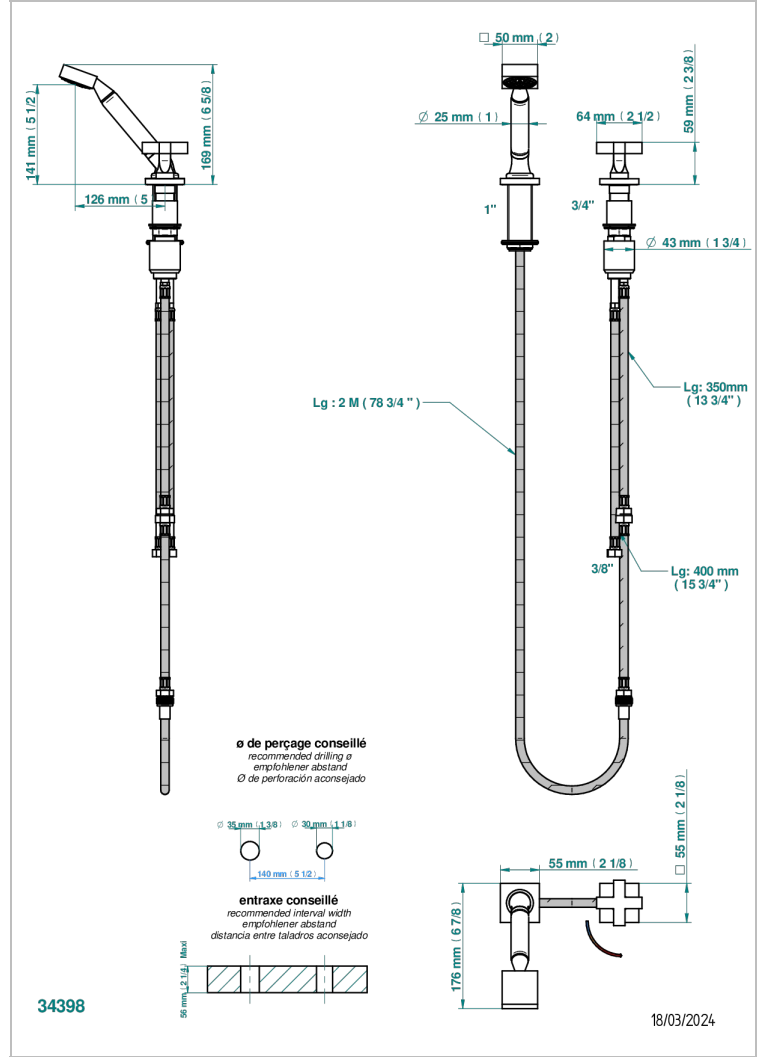

Kit monomando de peluquería : monomando con cartucho progresivo, con teleducha sobre encimera, mando de estilo, soporte y flexo de 2m

CARACTERÍSTICAS

- ACS : 22ACCLY009

ESPECIFICACIONES TÉCNICAS

- Reconnmandé : 3 bars (max. 5 bars) - Advised : 43,5 psi (max. 72 psi)
- 9,5 l/min à 3 bars (2.5 gpm at 43.5 psi)

ESTÁNDAR

ACABADOS DISPONIBLES

Bronce claro - D01
 Cerámica negra mate - D30
 Cobre viejo mate - H07
 Cromo - A02
 Cromo / dorado - G02
 Cromo mate - C02

Dorado - F01
 Dorado mate - F07
 Dorado pálido - F30
 Dorado pálido mate (sin barniz) - F31
 Níquel - B01
 Níquel mate - C01

Níquel viejo - H28
 Pvd blush - H62
 Pvd blush mate - H60
 Pvd color latón - H49
 Pvd color latón mate - H50
 Pvd color níquel - H55

Pvd color níquel mate - H56
 Pvd color oro - H52
 Pvd color oro mate - H53
 Pvd grafito - H64
 Pvd grafito mate - H65
 Pvd marrón bronce - F33