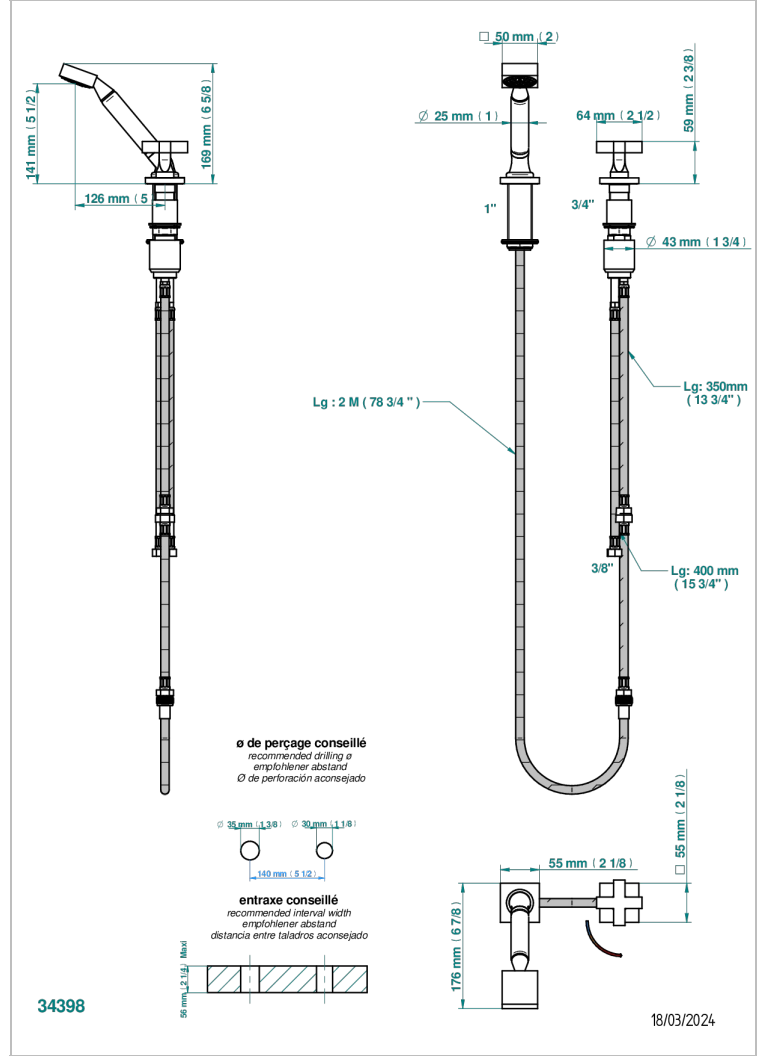

Mitigeur à cartouche progressive avec croisillon de style, douchette, coulant et flexible 2 m

CARACTÉRISTIQUES

- Douchette alimentée par un mitigeur progressif pour plus de confort
- Flexible métallique 2 m double agrafage avec système de changement par le dessus
- Douchette en laiton avec tapis Easyclean, réducteur de débit et clapet anti-retour
- ACS : 22ACCLY009

SPECIFICATIONS TECHNIQUES

- Recommandé : 3 bars (max. 5 bars) - Advised : 43,5 psi (max. 72 psi)
- 9,5 l/min à 3 bars (2.5 gpm at 43.5 psi)

CERTIFICATIONS

FINITIONS DISPONIBLES

Bronze clair - D01
Chromé - A02
Chromé / doré - G02
Chromé mat - C02
Doré brillant - F01
Doré mat - F07

Nickel brillant - B01
Nickel mat - C01
Noir mat céramique - D30
Or pâle - F30
Or pâle mat - F31
Pvd blush - H62

Pvd blush mat - H60
Pvd couleur bronze brown - F33
Pvd couleur bronze brown - mat - F34
Pvd couleur doré - H52
Pvd couleur doré mat - H53
Pvd couleur laiton - H49

Pvd couleur laiton mat - H50
Pvd couleur nickel - H55
Pvd couleur nickel mat - H56
Pvd graphite - H64
Pvd graphite mat - H65
Pvd umber - H66

Pvd umber mat - H67
Vieux cuivre rouge mat - H07
Vieux nickel - H28