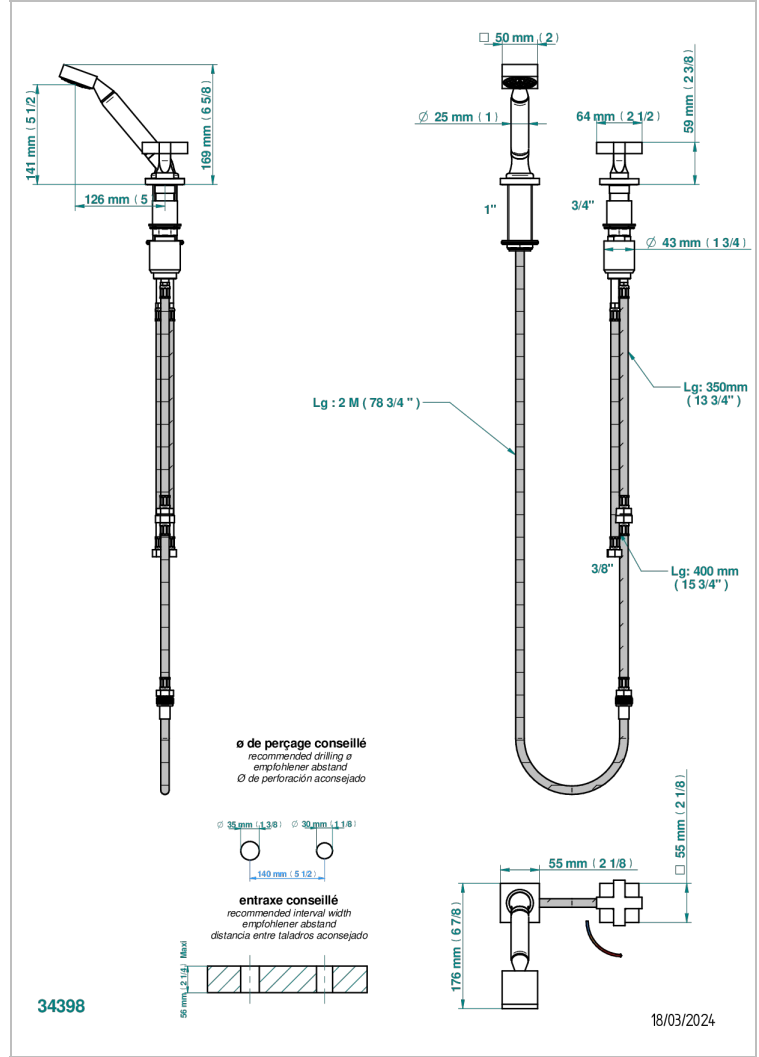

Kit monomando de peluquería : monomando con cartucho progresivo, con teleducha sobre encimera, mando de estilo, soporte y flexo de 2m

### CARACTERÍSTICAS

- ACS : 22ACCLY009

### ESPECIFICACIONES TÉCNICAS

- Reconnaté : 3 bars (max. 5 bars) - Advised : 43,5 psi (max. 72 psi)
- 9,5 l/min à 3 bars (2.5 gpm at 43.5 psi)