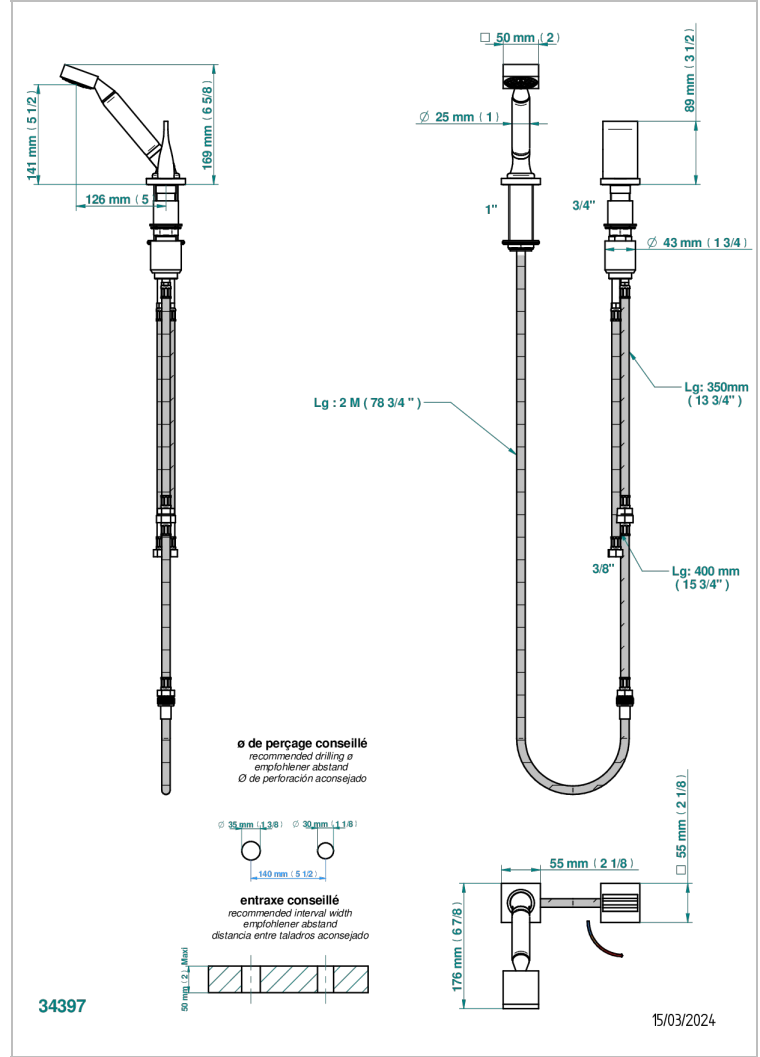

Kit monomando de peluquería : monomando con cartucho progresivo, con teleducha sobre encimera, mando de estilo, soporte y flexo de 2m

CARACTERÍSTICAS

- ACS : 22ACCLY009

ESPECIFICACIONES TÉCNICAS

- Recommandé : 3 bars (max. 5 bars) - Advised : 43,5 psi (max. 72 psi)
- 9,5 l/min à 3 bars (2.5 gpm at 43.5 psi)

ESTÁNDAR

ACABADOS DISPONIBLES

- Bronce claro - D01
- Cerámica negra mate - D30
- Cobre viejo mate - H07
- Cromo - A02
- Cromo / dorado - G02
- Cromo mate - C02

- Dorado - F01
- Dorado mate - F07
- Dorado pálido - F30
- Dorado pálido mate (sin barniz) - F31
- Níquel - B01
- Níquel mate - C01

- Níquel viejo - H28
- Pvd blush - H62
- Pvd blush mate - H60
- Pvd color latón - H49
- Pvd color latón mate - H50
- Pvd color níquel - H55

- Pvd color níquel mate - H56
- Pvd color oro - H52
- Pvd color oro mate - H53
- Pvd grafito - H64
- Pvd grafito mate - H65
- Pvd marrón bronce - F33